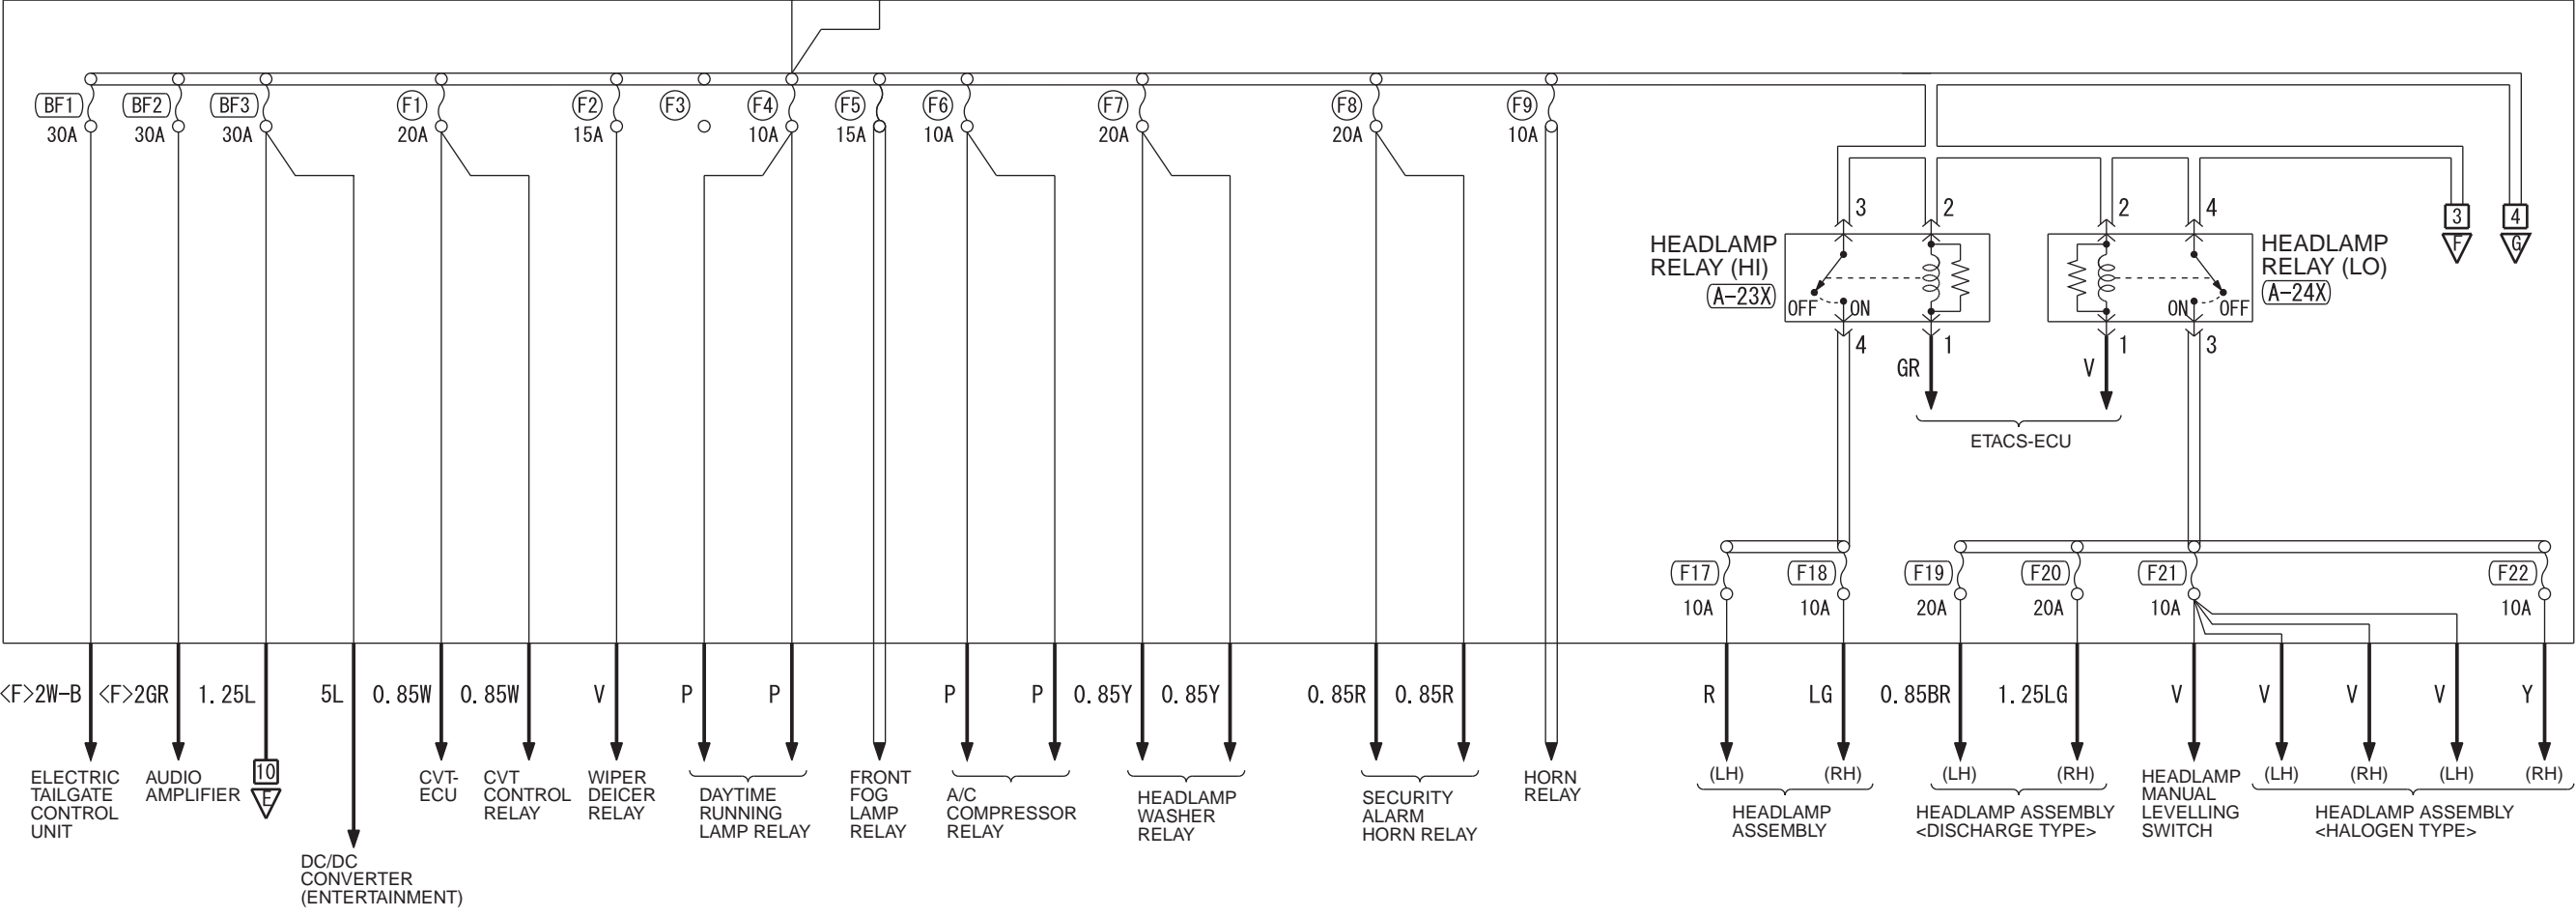

RELAY BOX (ENGINE COMPARTMENT)

Wire colour code  
 B : Black LG : Light green G : Green L : Blue W : White Y : Yellow SB : Sky blue  
 BR : Brown O : Orange GR : Grey R : Red P : Pink V : Violet PU : Purple SI : Silver