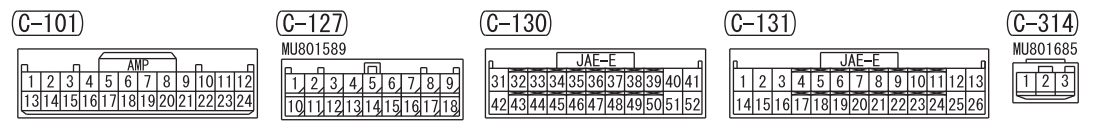

NOTE  
 \*1: LHD  
 \*2: RHD  
 \*3: VEHICLES WITH HIGH CONTRAST METER

Wire colour code  
 B:Black LG:Light green G:Green L:Blue W:White Y:Yellow SB:Sky blue  
 BR:Brown O:Orange GR:Grey R:Red P:Pink V:Violet PU:Purple SI:Silver