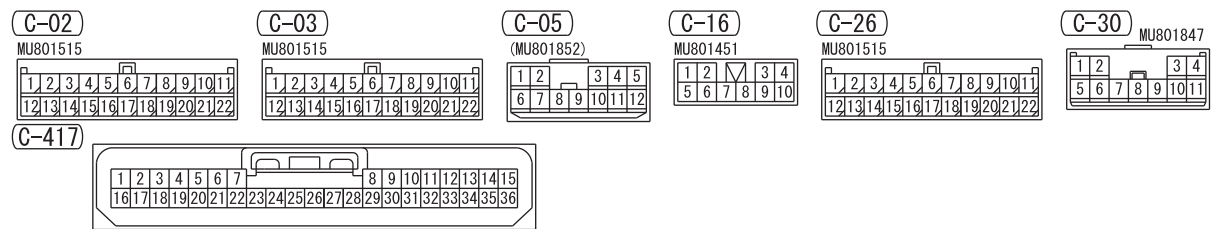

NOTE  
 \*1: LHD  
 \*2: RHD  
 \*3: VEHICLES WITH HIGH CONTRAST METER

Wire colour code  
 B:Black LG:Light green G:Green L:Blue W:White Y:Yellow SB:Sky blue  
 BR:Brown O:Orange GR:Grey R:Red P:Pink V:Violet PU:Purple SI:Silver