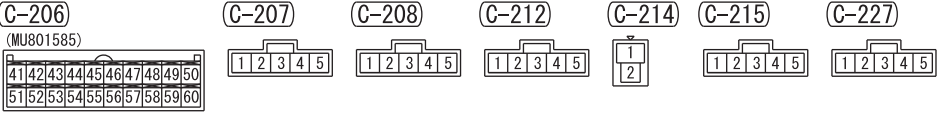

HEATER CONTROLLER ASSEMBLY (A/C-ECU) (C-206)

NOTE
*1 : SINGLE-ZONE AUTO A/C
*2 : DUAL-ZONE AUTO A/C

Wire colour code
B : Black LG : Light green G : Green L : Blue W : White Y : Yellow SB : Sky blue
BR : Brown O : Orange GR : Grey R : Red P : Pink V : Violet PU : Purple SI : Silver