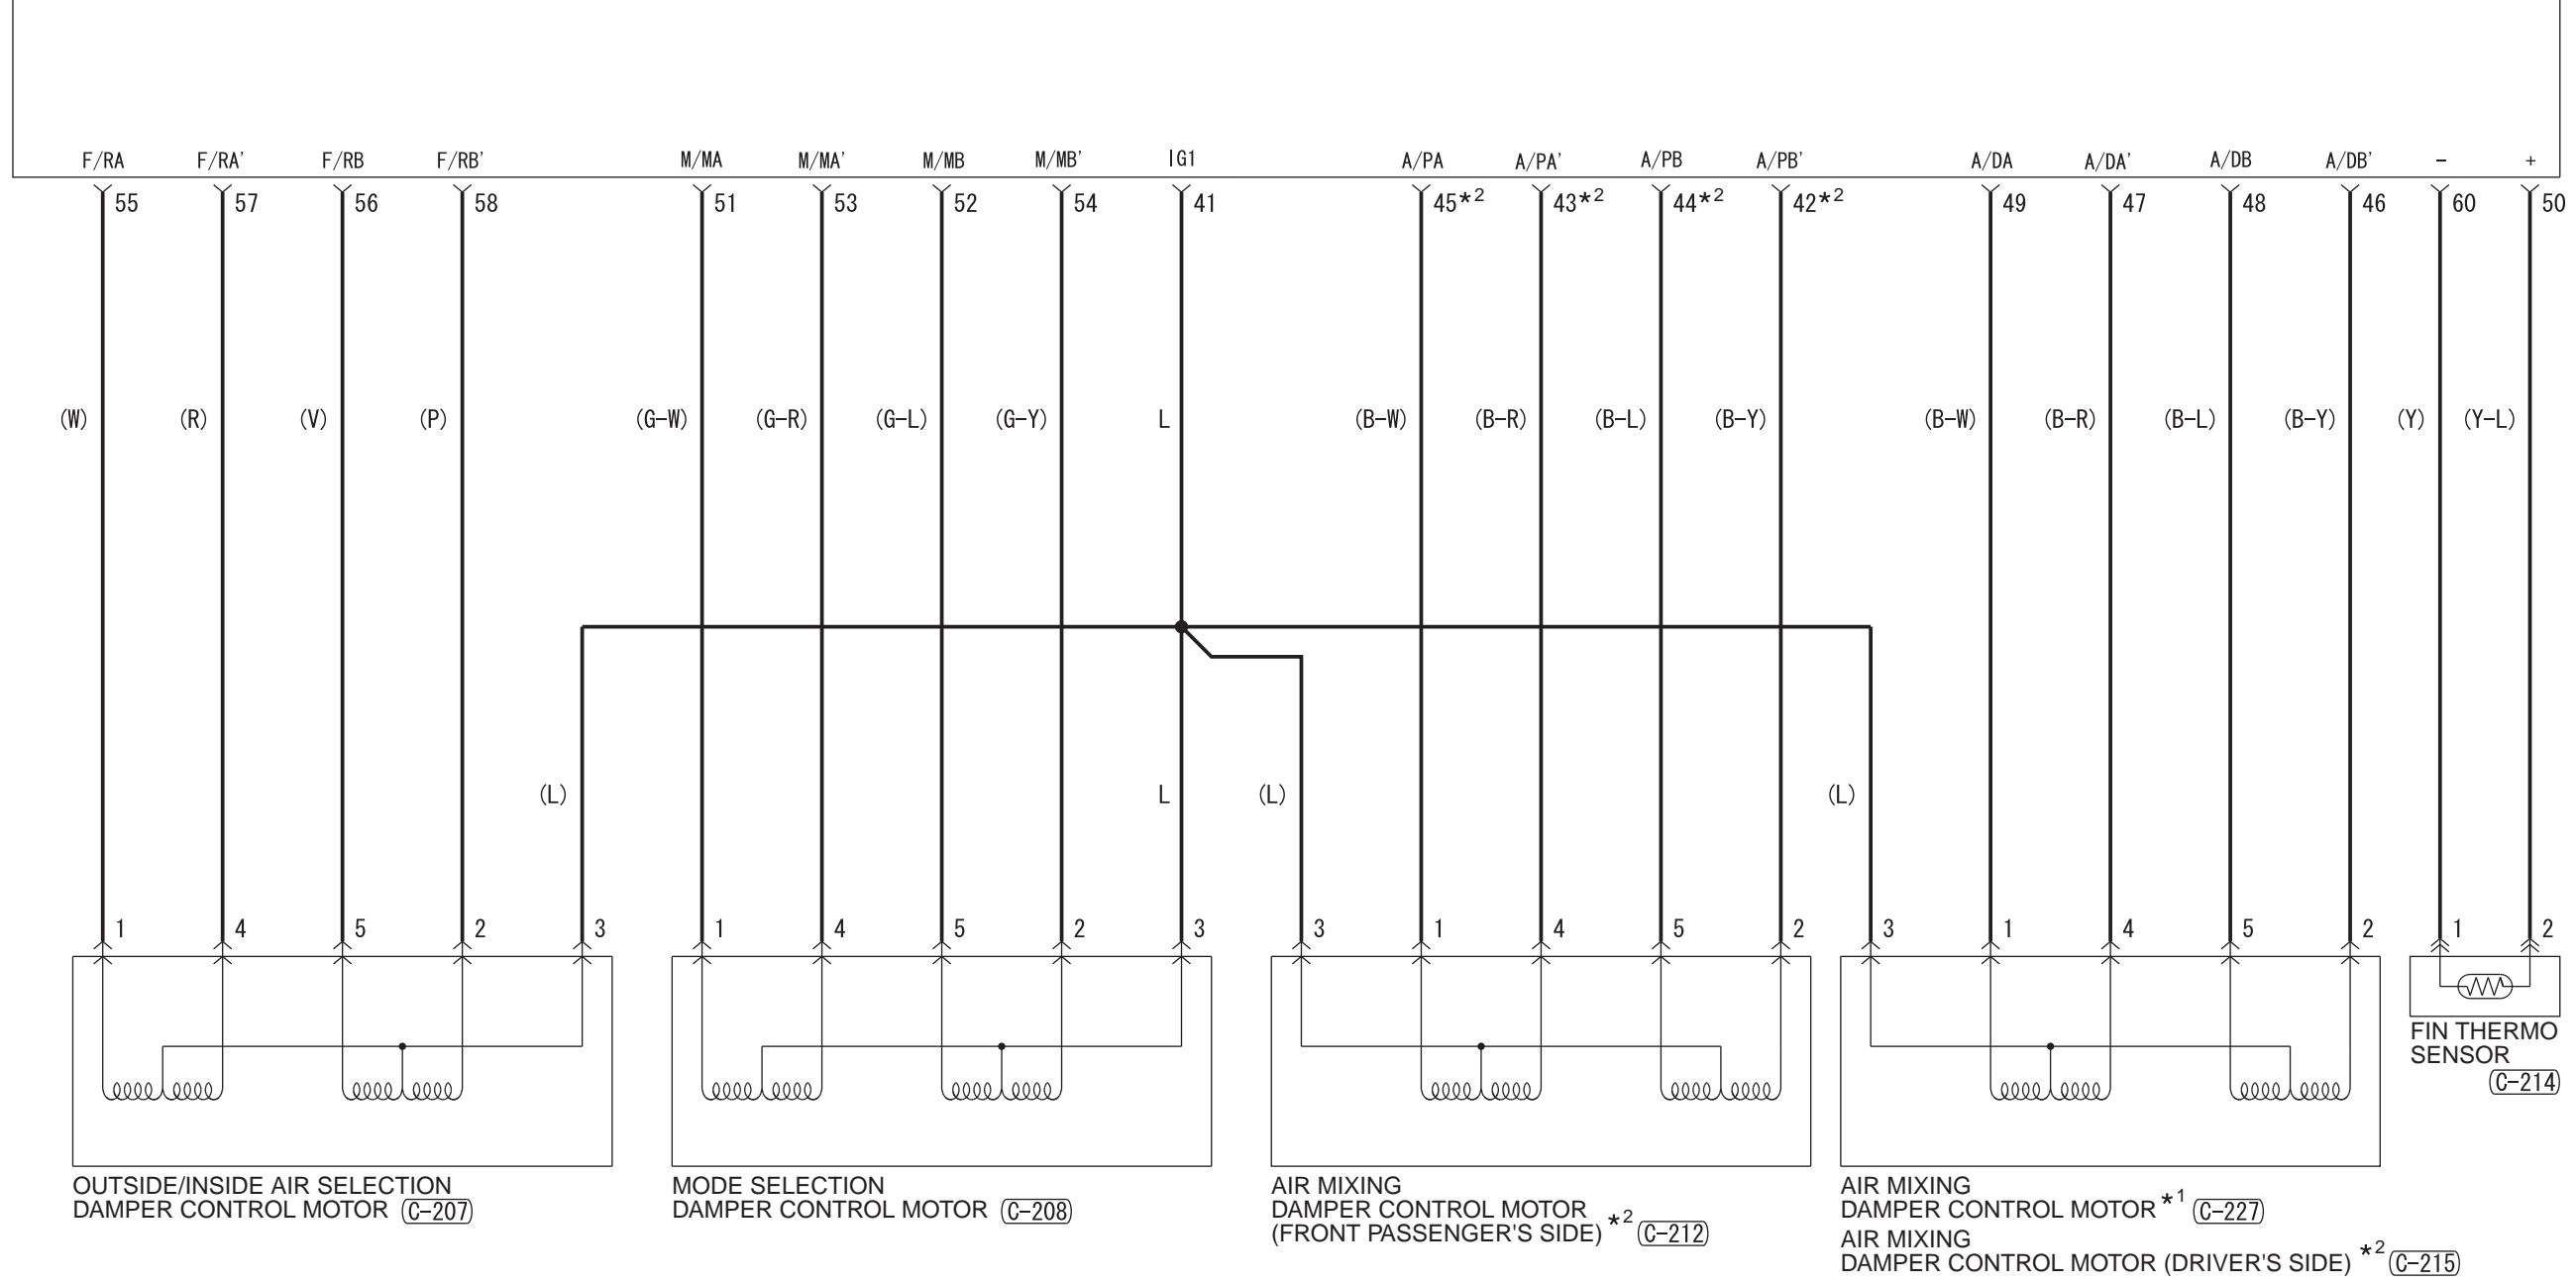

HEATER CONTROLLER ASSEMBLY (A/C-ECU) (C-206)

NOTE
*1 : SINGLE-ZONE AUTO A/C
*2 : DUAL-ZONE AUTO A/C

Wire colour code
B : Black LG : Light green G : Green L : Blue W : White Y : Yellow SB : Sky blue
BR : Brown O : Orange GR : Grey R : Red P : Pink V : Violet PU : Purple SI : Silver