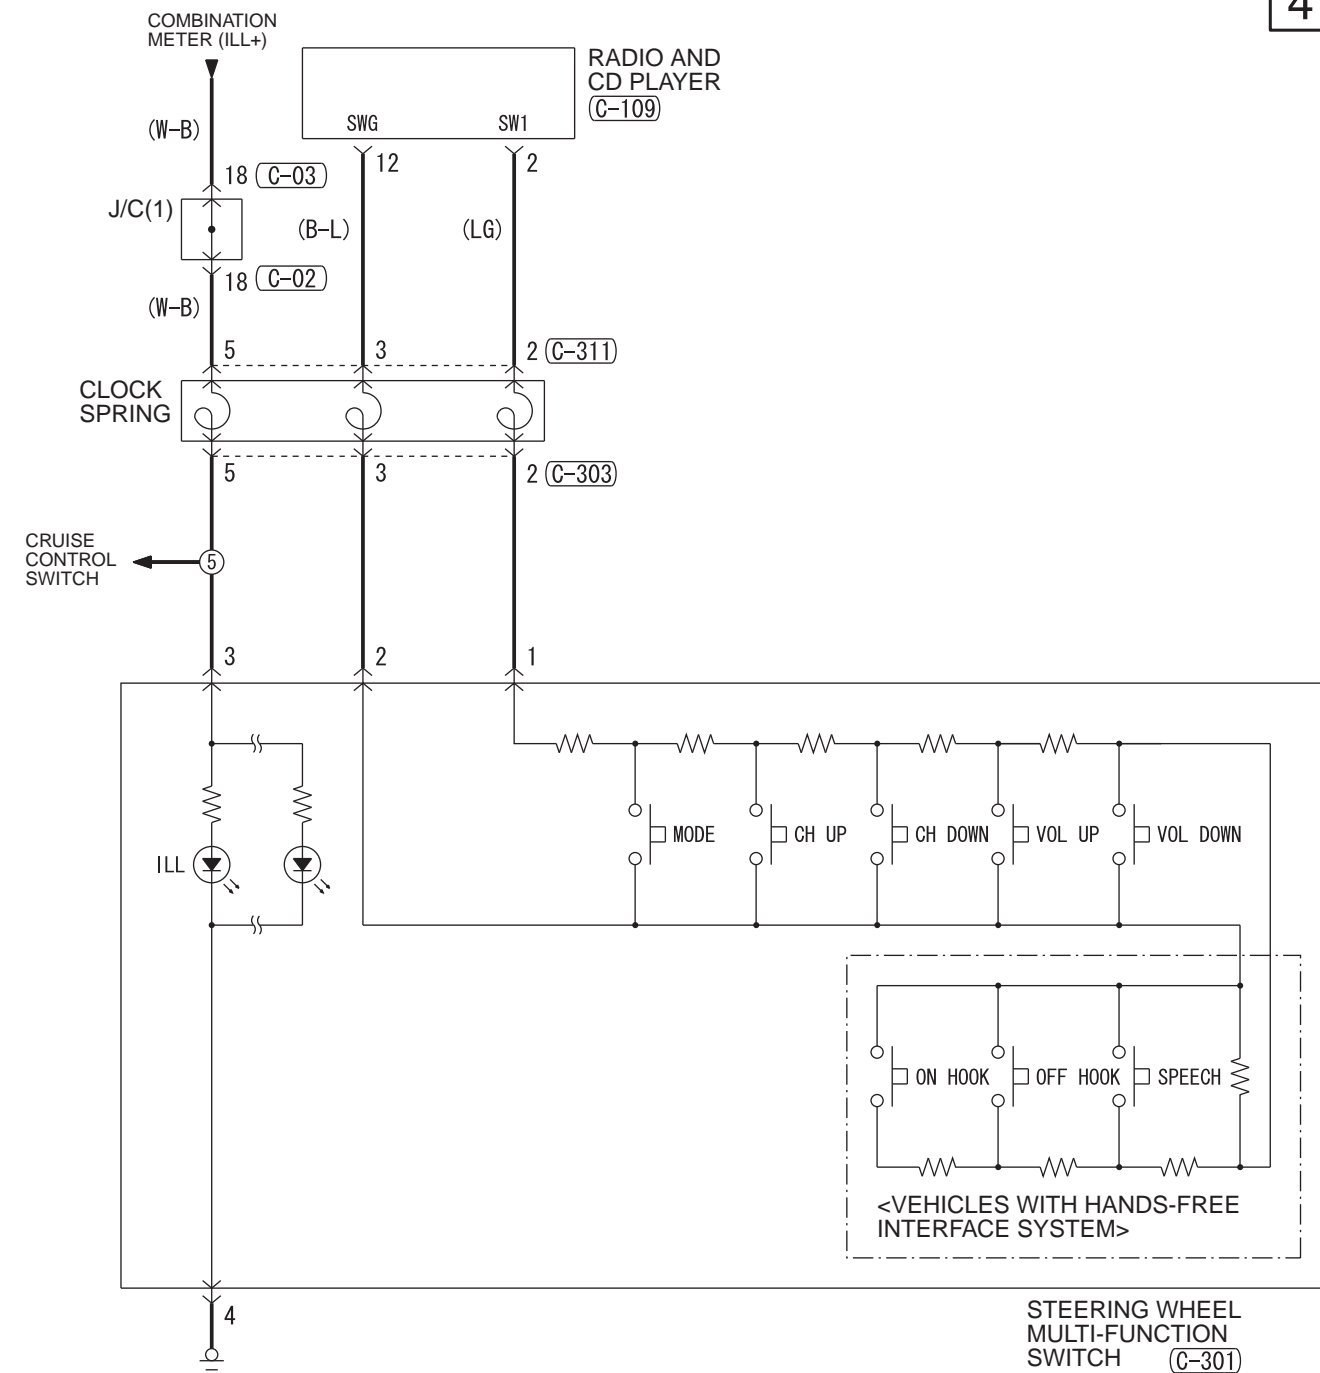

<VEHICLES WITHOUT AS&G SYSTEM>

NOTE
 *1 : VEHICLES WITHOUT KOS
 *2 : VEHICLES WITH KOS
 *3 : VEHICLES WITH DISPLAY AUDIO

Wire colour code
 B : Black LG : Light green G : Green L : Blue W : White Y : Yellow SB : Sky blue
 BR : Brown O : Orange GR : Grey R : Red P : Pink V : Violet PU : Purple SI : Silver