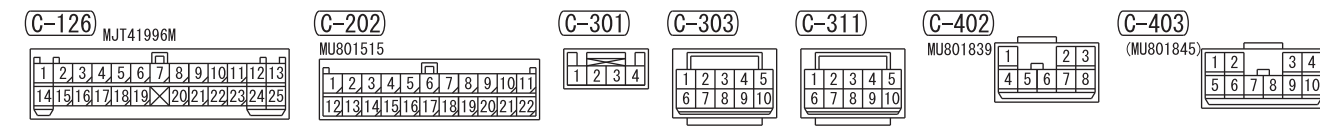

<VEHICLES WITHOUT AS&G SYSTEM>

NOTE
 *1 : VEHICLES WITHOUT KOS
 *2 : VEHICLES WITH KOS
 *3 : VEHICLES WITH DISPLAY AUDIO

Wire colour code
 B : Black LG : Light green G : Green L : Blue W : White Y : Yellow SB : Sky blue
 BR : Brown O : Orange GR : Grey R : Red P : Pink V : Violet PU : Purple SI : Silver