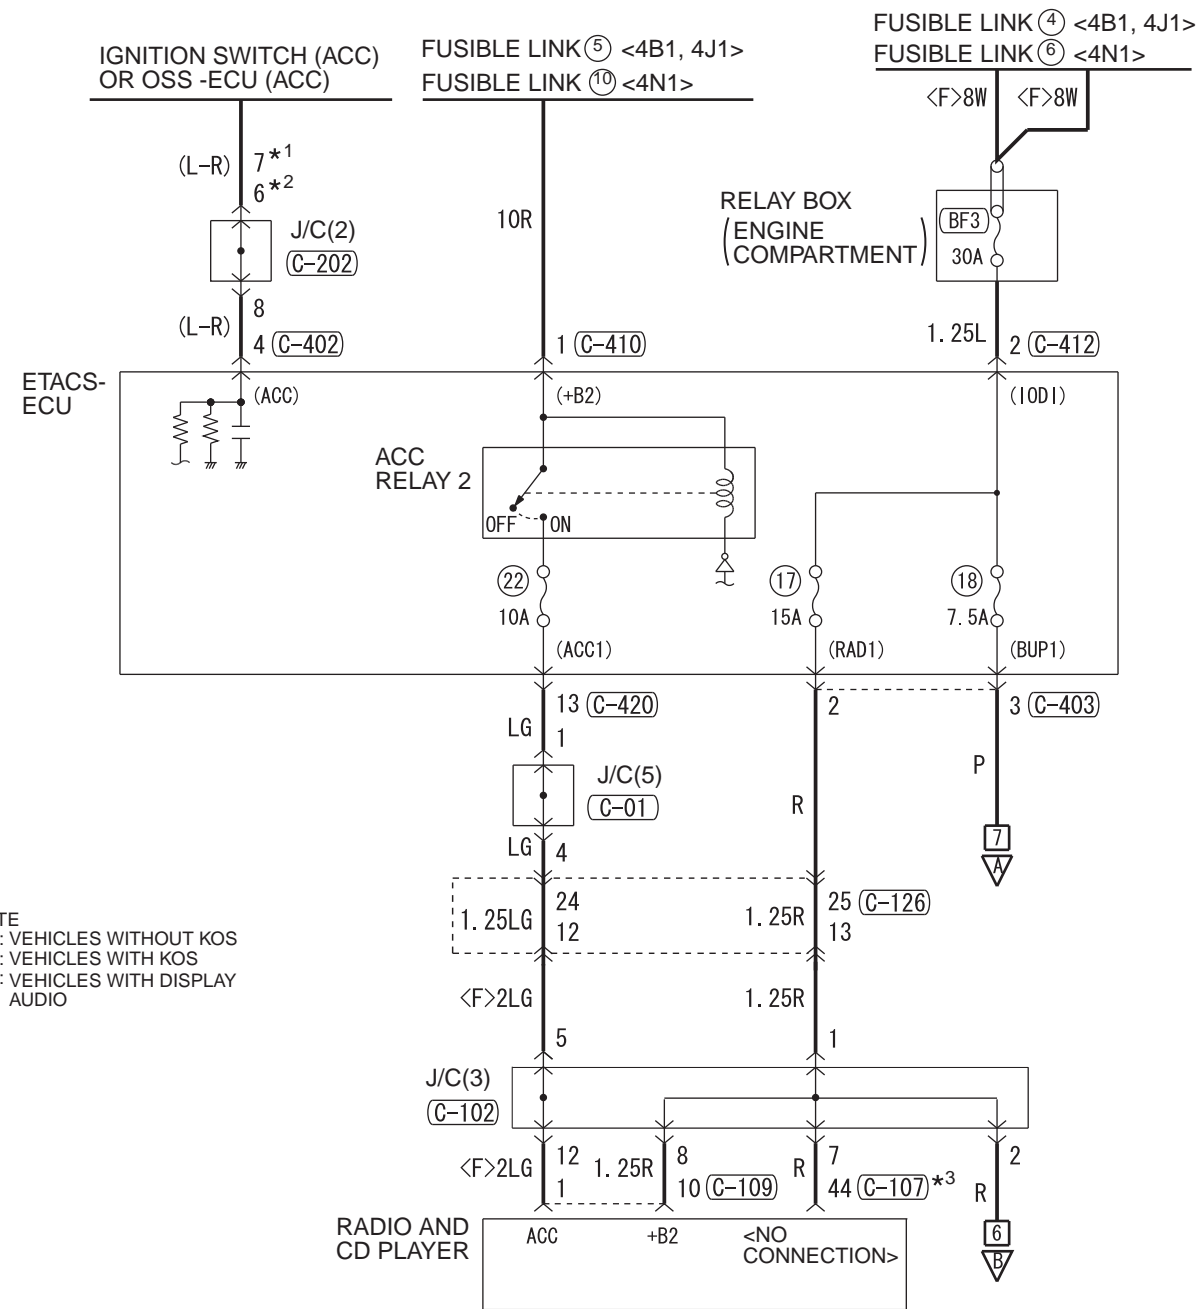

<VEHICLES WITHOUT AS&G SYSTEM>

NOTE
 *1 : VEHICLES WITHOUT KOS
 *2 : VEHICLES WITH KOS
 *3 : VEHICLES WITH DISPLAY AUDIO

Wire colour code
 B : Black LG : Light green G : Green L : Blue W : White Y : Yellow SB : Sky blue
 BR : Brown O : Orange GR : Grey R : Red P : Pink V : Violet PU : Purple SI : Silver