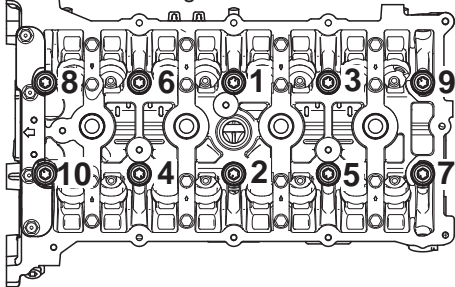

← Timing chain side

AK502392 AC