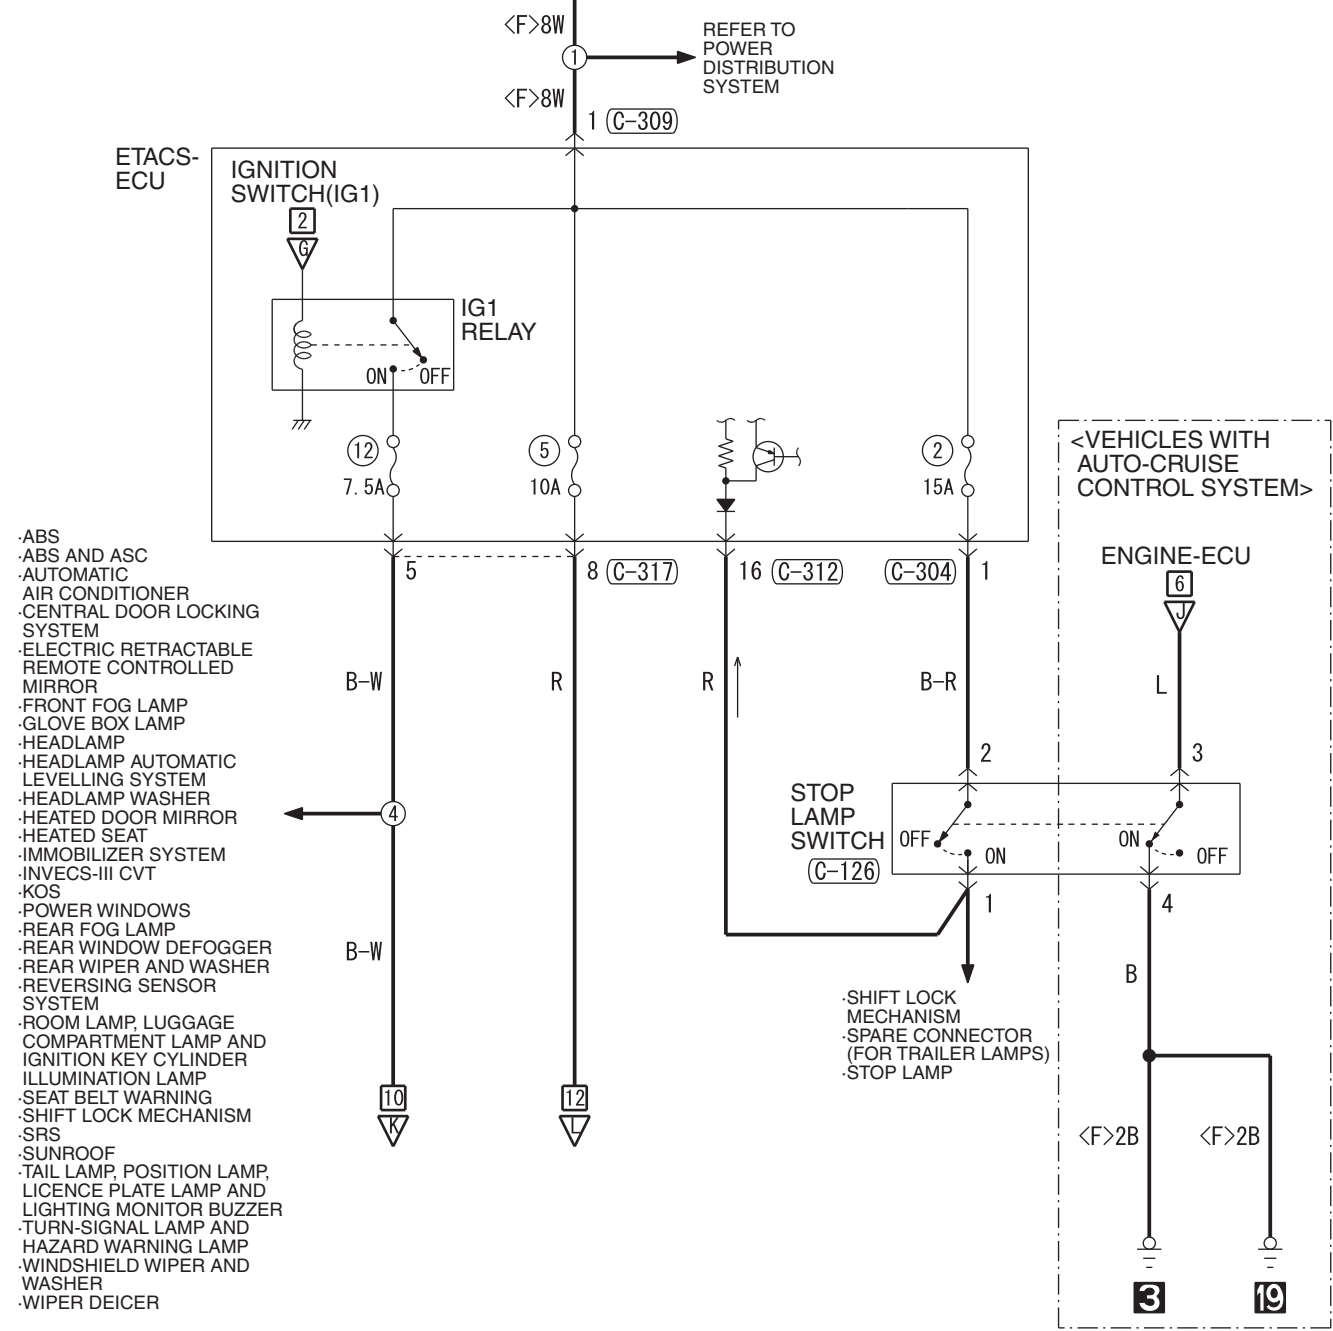

RELAY BOX (FUSE 22)

FUSIBLE LINK 33

Wire colour code
 B : Black LG : Light green G : Green L : Blue W : White Y : Yellow SB : Sky blue
 BR : Brown O : Orange GR : Grey R : Red P : Pink V : Violet PU : Purple SI : Silver