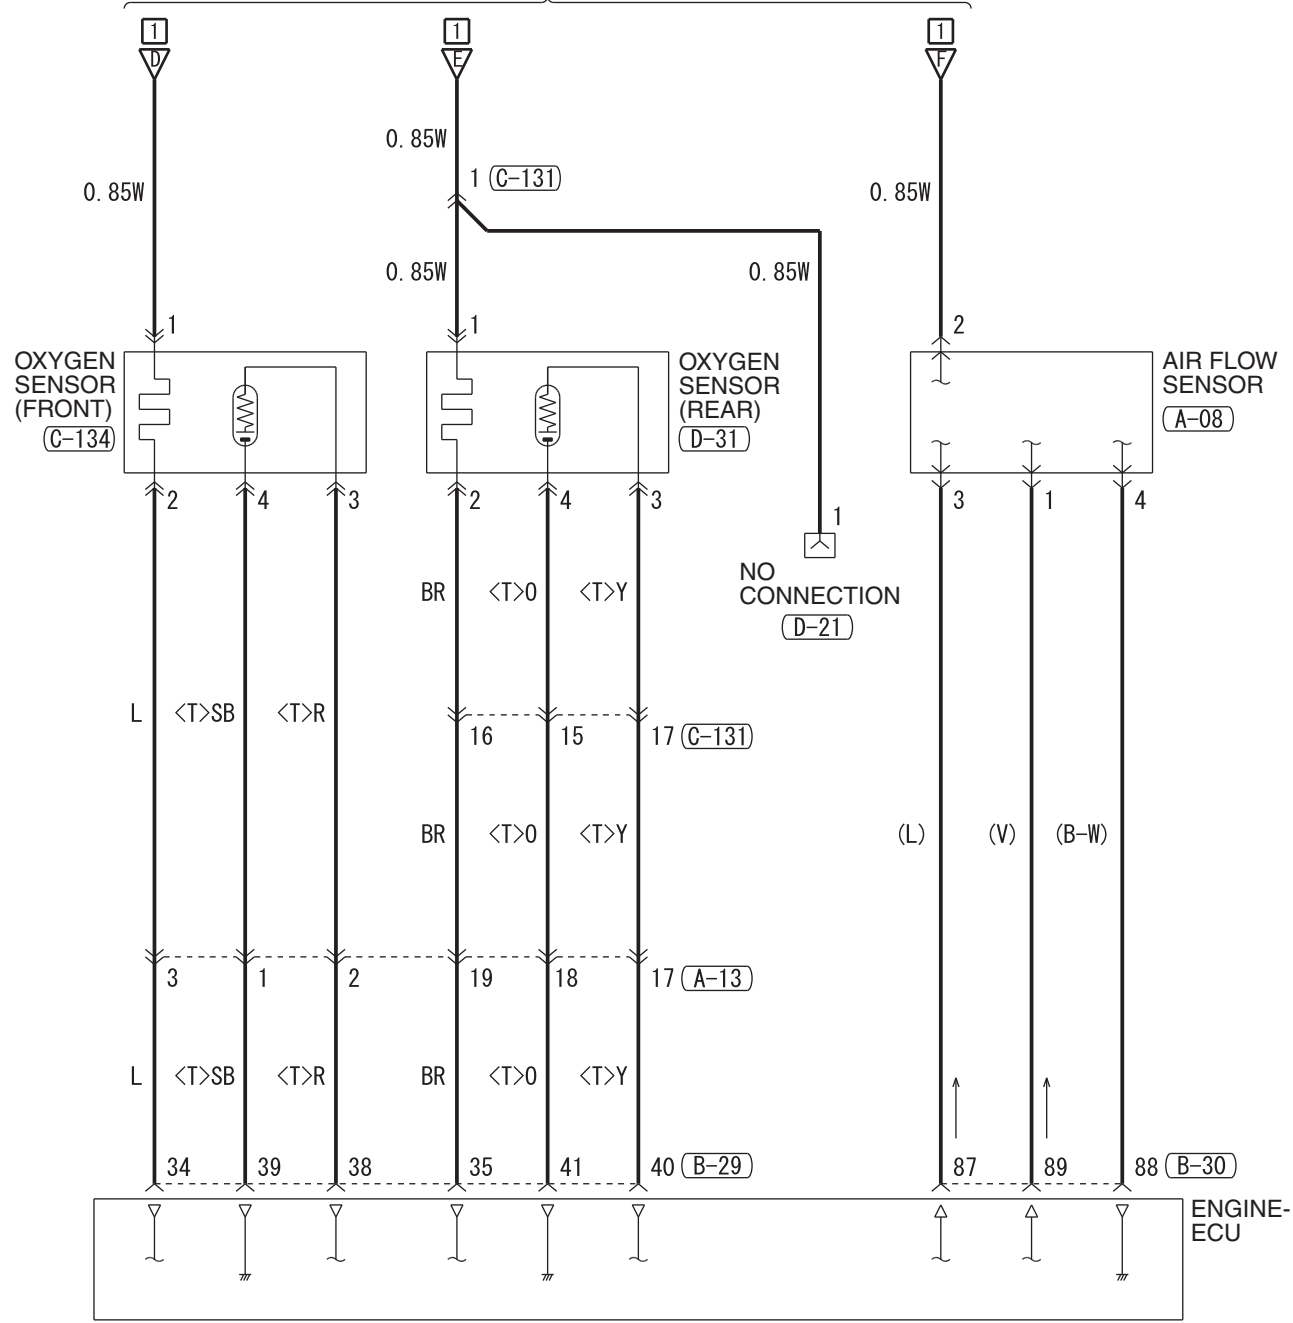

RELAY BOX (FUSE 22)

FUSIBLE LINK 33

Wire colour code
 B : Black LG : Light green G : Green L : Blue W : White Y : Yellow SB : Sky blue
 BR : Brown O : Orange GR : Grey R : Red P : Pink V : Violet PU : Purple SI : Silver