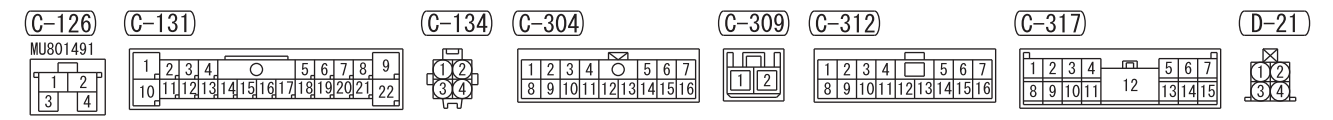

RELAY BOX (FUSE 22)

FUSIBLE LINK 33

Wire colour code
 B : Black LG : Light green G : Green L : Blue W : White Y : Yellow SB : Sky blue
 BR : Brown O : Orange GR : Grey R : Red P : Pink V : Violet PU : Purple SI : Silver