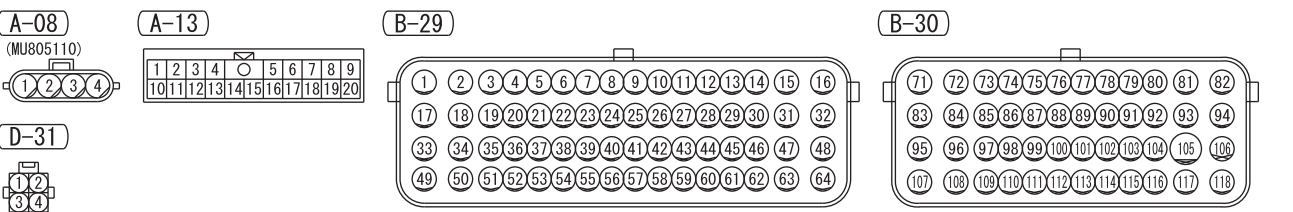

RELAY BOX (FUSE 22)

FUSIBLE LINK 33

Wire colour code
 B : Black LG : Light green G : Green L : Blue W : White Y : Yellow SB : Sky blue
 BR : Brown O : Orange GR : Grey R : Red P : Pink V : Violet PU : Purple SI : Silver