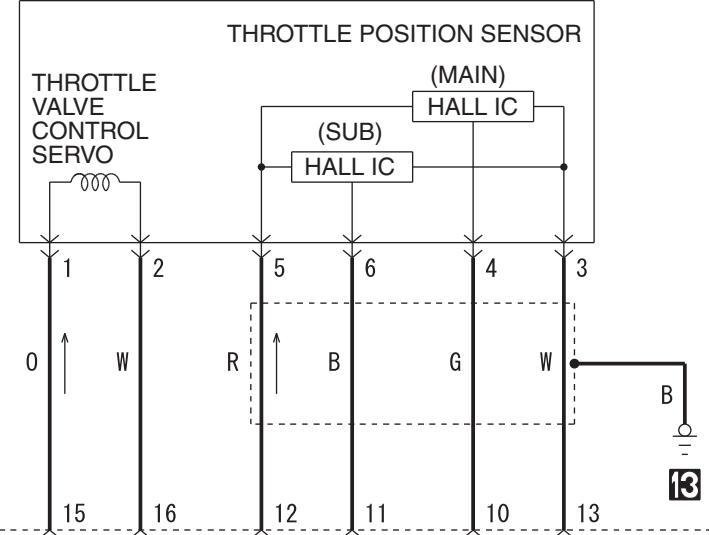

ELECTRONIC-CONTROLLED THROTTLE VALVE (B-20)

MANIFOLD ABSOLUTE PRESSURE SENSOR (B-124)

ACCELERATOR PEDAL POSITION SENSOR (C-124)

ENGINE-ECU

Wire colour code
 B : Black LG : Light green G : Green L : Blue W : White Y : Yellow SB : Sky blue
 BR : Brown O : Orange GR : Grey R : Red P : Pink V : Violet PU : Purple SI : Silver