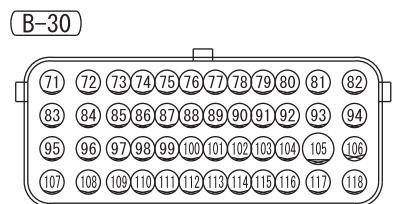

ELECTRONIC-CONTROLLED THROTTLE VALVE (B-20)

MANIFOLD ABSOLUTE PRESSURE SENSOR (B-124)

ACCELERATOR PEDAL POSITION SENSOR (C-124)

ENGINE-ECU

Wire colour code
 B : Black LG : Light green G : Green L : Blue W : White Y : Yellow SB : Sky blue
 BR : Brown O : Orange GR : Grey R : Red P : Pink V : Violet PU : Purple SI : Silver