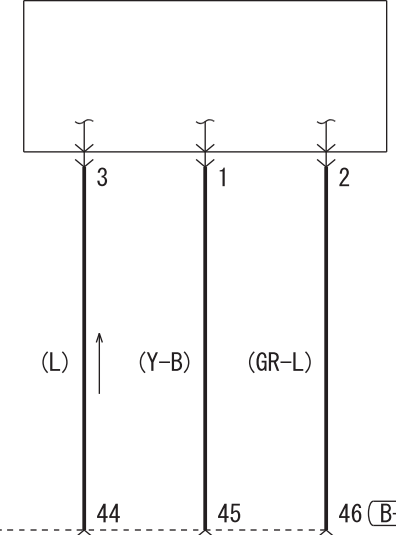

ELECTRONIC-CONTROLLED THROTTLE VALVE (B-20)

MANIFOLD ABSOLUTE PRESSURE SENSOR (B-124)

ACCELERATOR PEDAL POSITION SENSOR (C-124)

ENGINE-ECU

Wire colour code
 B : Black LG : Light green G : Green L : Blue W : White Y : Yellow SB : Sky blue
 BR : Brown O : Orange GR : Grey R : Red P : Pink V : Violet PU : Purple SI : Silver