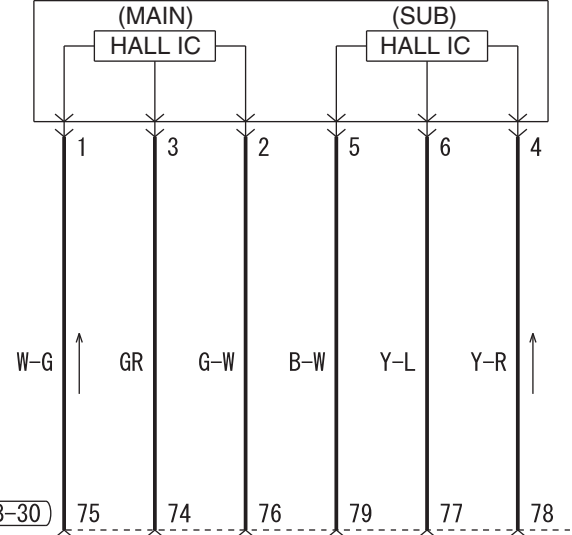

ELECTRONIC-CONTROLLED THROTTLE VALVE (B-20)

MANIFOLD ABSOLUTE PRESSURE SENSOR (B-124)

ACCELERATOR PEDAL POSITION SENSOR (C-124)

ENGINE-ECU

Wire colour code
 B : Black LG : Light green G : Green L : Blue W : White Y : Yellow SB : Sky blue
 BR : Brown O : Orange GR : Grey R : Red P : Pink V : Violet PU : Purple SI : Silver