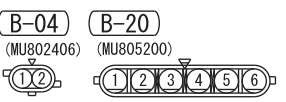

ELECTRONIC-CONTROLLED THROTTLE VALVE (B-20)

MANIFOLD ABSOLUTE PRESSURE SENSOR (B-124)

ACCELERATOR PEDAL POSITION SENSOR (C-124)

ENGINE-ECU

Wire colour code
 B : Black LG : Light green G : Green L : Blue W : White Y : Yellow SB : Sky blue
 BR : Brown O : Orange GR : Grey R : Red P : Pink V : Violet PU : Purple SI : Silver