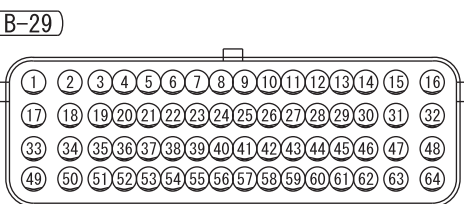

ELECTRONIC-CONTROLLED THROTTLE VALVE (B-20)

MANIFOLD ABSOLUTE PRESSURE SENSOR (B-124)

ACCELERATOR PEDAL POSITION SENSOR (C-124)

ENGINE-ECU

Wire colour code
 B : Black LG : Light green G : Green L : Blue W : White Y : Yellow SB : Sky blue
 BR : Brown O : Orange GR : Grey R : Red P : Pink V : Violet PU : Purple SI : Silver