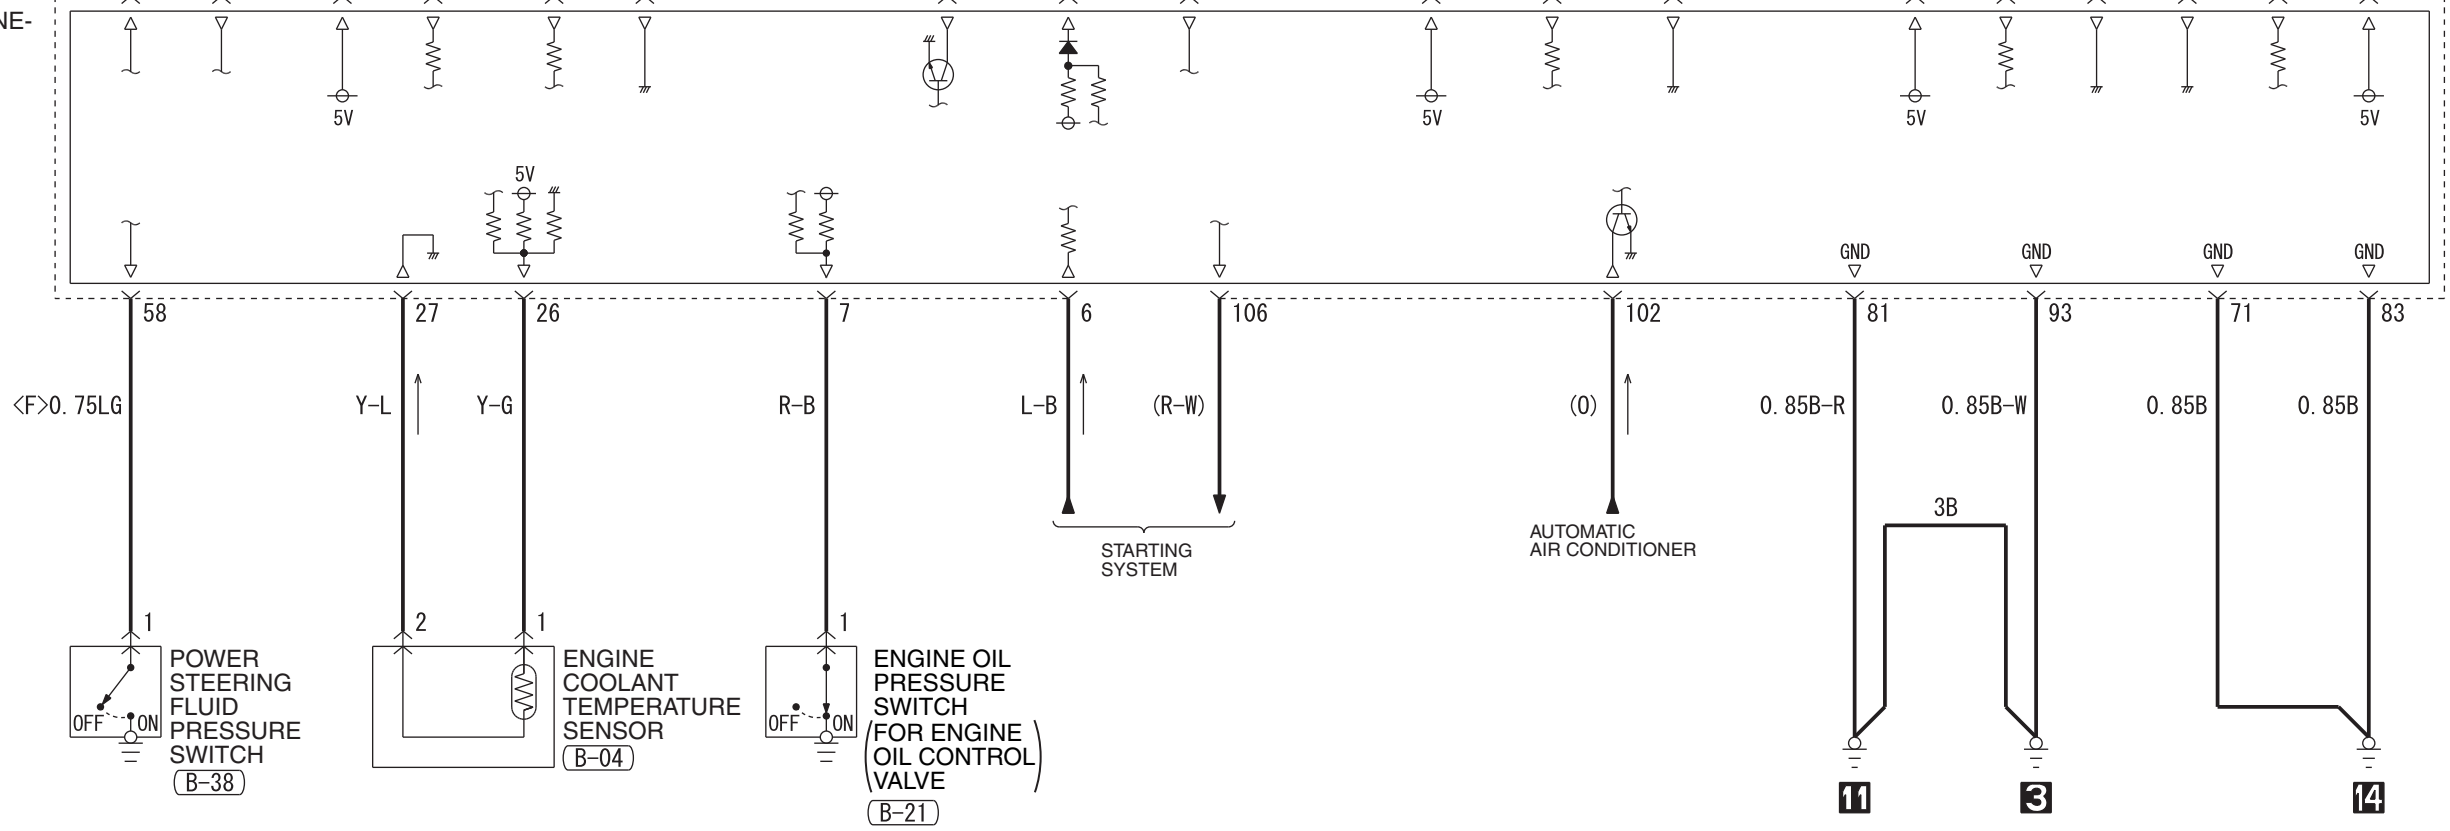

ELECTRONIC-CONTROLLED THROTTLE VALVE (B-20)

MANIFOLD ABSOLUTE PRESSURE SENSOR (B-124)

ACCELERATOR PEDAL POSITION SENSOR (C-124)

ENGINE-ECU

Wire colour code
 B : Black LG : Light green G : Green L : Blue W : White Y : Yellow SB : Sky blue
 BR : Brown O : Orange GR : Grey R : Red P : Pink V : Violet PU : Purple SI : Silver