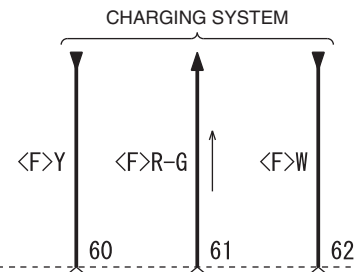

ELECTRONIC-CONTROLLED THROTTLE VALVE (B-20)

MANIFOLD ABSOLUTE PRESSURE SENSOR (B-124)

ACCELERATOR PEDAL POSITION SENSOR (C-124)

ENGINE-ECU

Wire colour code
 B : Black LG : Light green G : Green L : Blue W : White Y : Yellow SB : Sky blue
 BR : Brown O : Orange GR : Grey R : Red P : Pink V : Violet PU : Purple SI : Silver