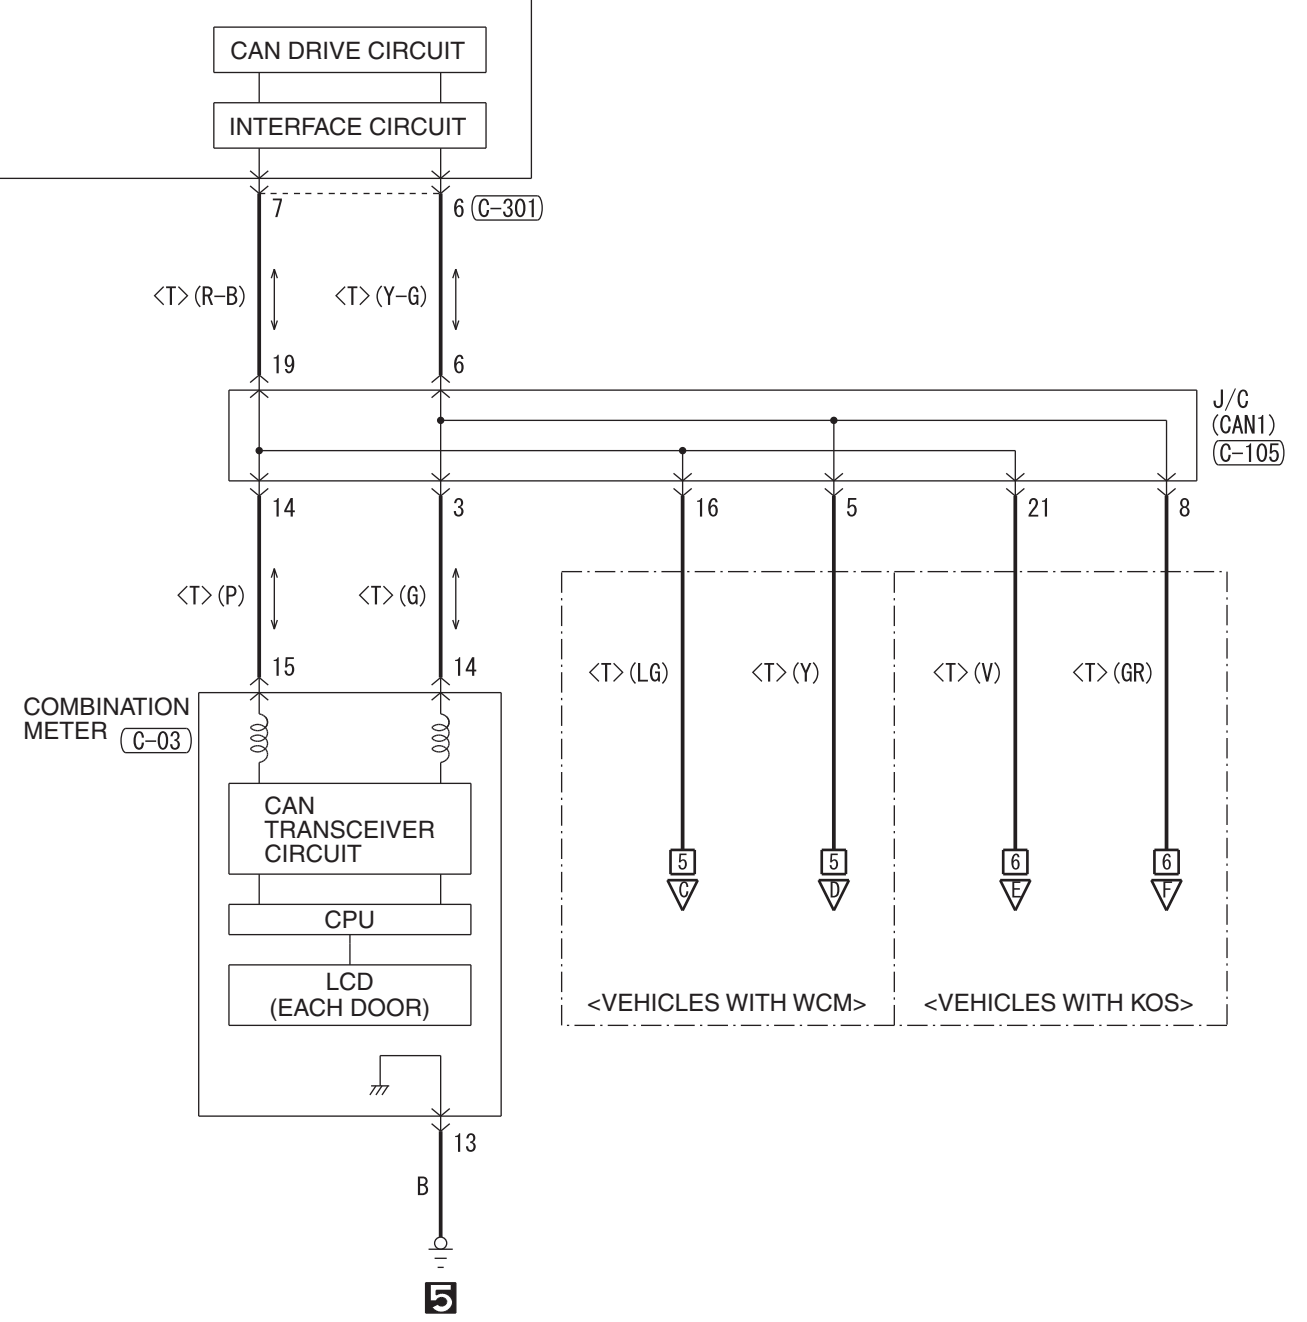

ETACS-ECU

Wire colour code
 B: Black LG: Light green G: Green L: Blue W: White Y: Yellow SB: Sky blue
 BR: Brown O: Orange GR: Grey R: Red P: Pink V: Violet PU: Purple SI: Silver