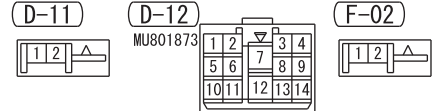

ETACS-ECU

Wire colour code
 B: Black LG: Light green G: Green L: Blue W: White Y: Yellow SB: Sky blue
 BR: Brown O: Orange GR: Grey R: Red P: Pink V: Violet PU: Purple SI: Silver