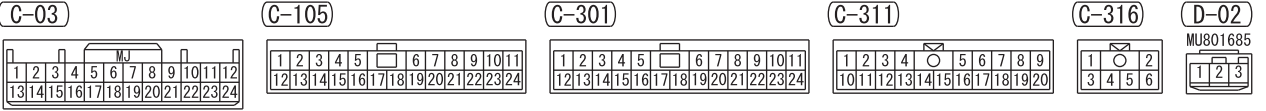

ETACS-ECU

Wire colour code
 B: Black LG: Light green G: Green L: Blue W: White Y: Yellow SB: Sky blue
 BR: Brown O: Orange GR: Grey R: Red P: Pink V: Violet PU: Purple SI: Silver