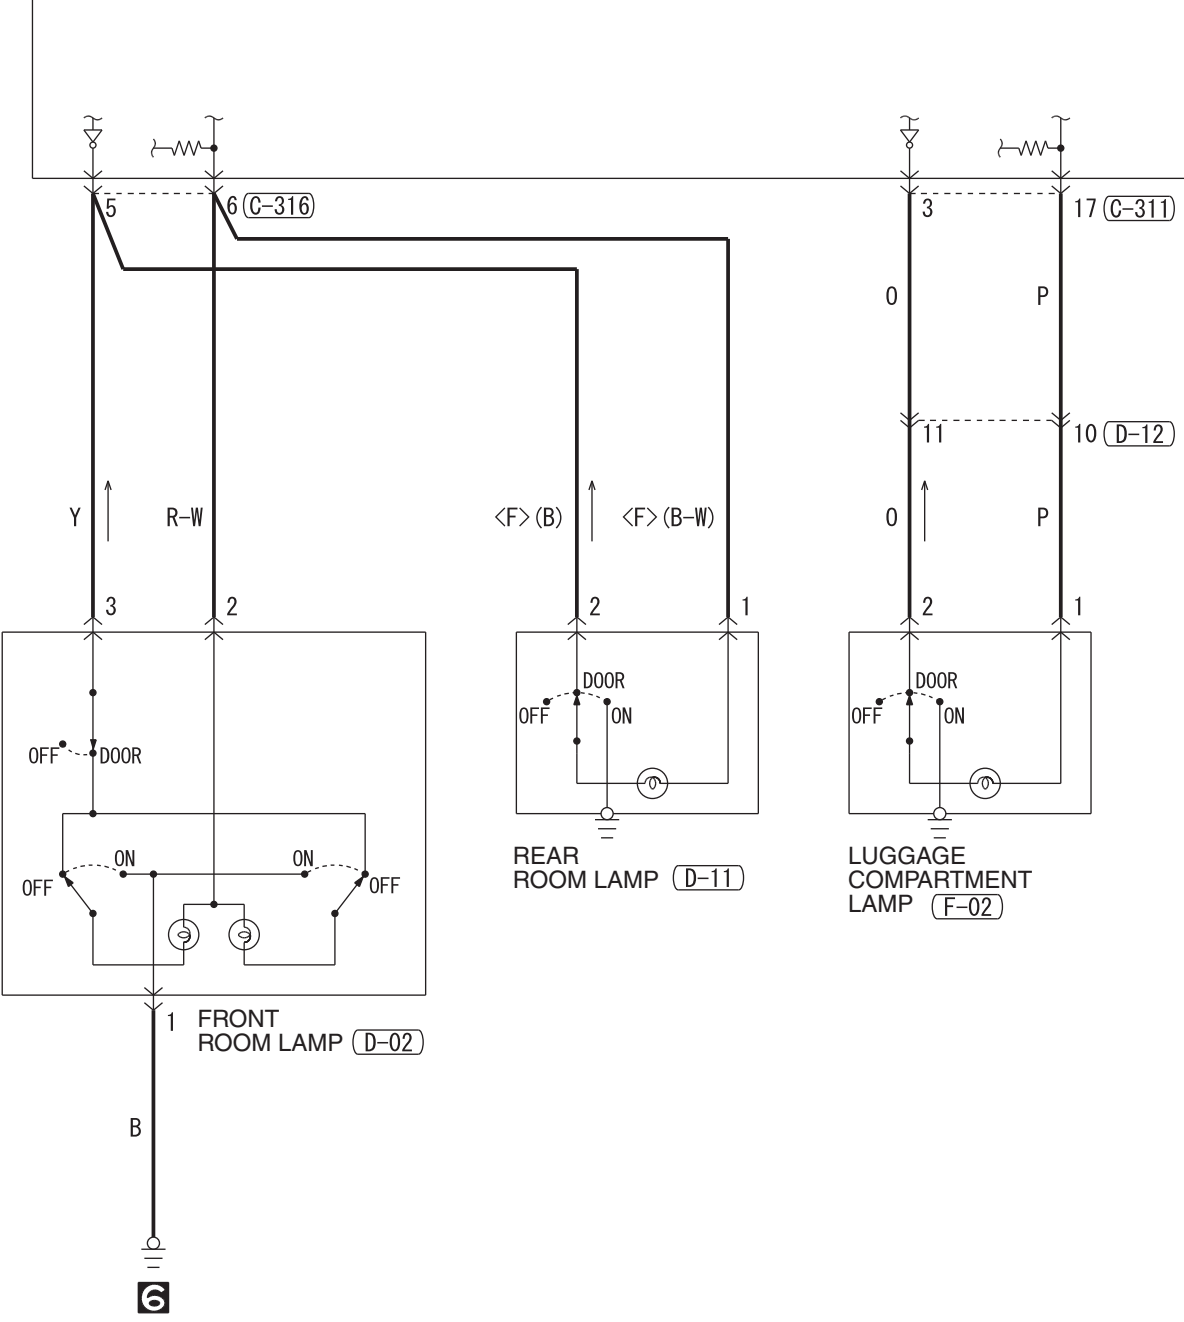

ETACS-ECU

Wire colour code
 B: Black LG: Light green G: Green L: Blue W: White Y: Yellow SB: Sky blue
 BR: Brown O: Orange GR: Grey R: Red P: Pink V: Violet PU: Purple SI: Silver