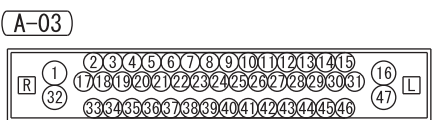

NOTE  
\*1: VEHICLES WITHOUT ASC  
\*2: VEHICLES WITH ASC

Wire colour code  
 B : Black    LG : Light green    G : Green    L : Blue    W : White    Y : Yellow    SB : Sky blue  
 BR : Brown    O : Orange    GR : Grey    R : Red    P : Pink    V : Violet    PU : Purple    SI : Silver