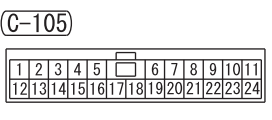

NOTE  
\*1: VEHICLES WITHOUT ASC  
\*2: VEHICLES WITH ASC

Wire colour code  
 B : Black    LG : Light green    G : Green    L : Blue    W : White    Y : Yellow    SB : Sky blue  
 BR : Brown    O : Orange    GR : Grey    R : Red    P : Pink    V : Violet    PU : Purple    SI : Silver