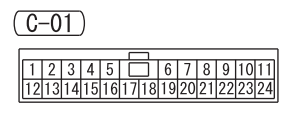

NOTE  
\*1: VEHICLES WITHOUT ASC  
\*2: VEHICLES WITH ASC

Wire colour code  
 B : Black    LG : Light green    G : Green    L : Blue    W : White    Y : Yellow    SB : Sky blue  
 BR : Brown    O : Orange    GR : Grey    R : Red    P : Pink    V : Violet    PU : Purple    SI : Silver