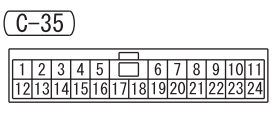

NOTE  
\*1: VEHICLES WITHOUT ASC  
\*2: VEHICLES WITH ASC

Wire colour code  
 B : Black    LG : Light green    G : Green    L : Blue    W : White    Y : Yellow    SB : Sky blue  
 BR : Brown    O : Orange    GR : Grey    R : Red    P : Pink    V : Violet    PU : Purple    SI : Silver