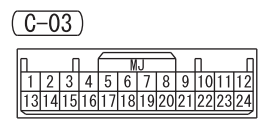

NOTE  
\*1: VEHICLES WITHOUT ASC  
\*2: VEHICLES WITH ASC

Wire colour code  
 B : Black    LG : Light green    G : Green    L : Blue    W : White    Y : Yellow    SB : Sky blue  
 BR : Brown    O : Orange    GR : Grey    R : Red    P : Pink    V : Violet    PU : Purple    SI : Silver