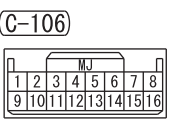

NOTE  
\*1: VEHICLES WITHOUT ASC  
\*2: VEHICLES WITH ASC

Wire colour code  
 B : Black    LG : Light green    G : Green    L : Blue    W : White    Y : Yellow    SB : Sky blue  
 BR : Brown    O : Orange    GR : Grey    R : Red    P : Pink    V : Violet    PU : Purple    SI : Silver