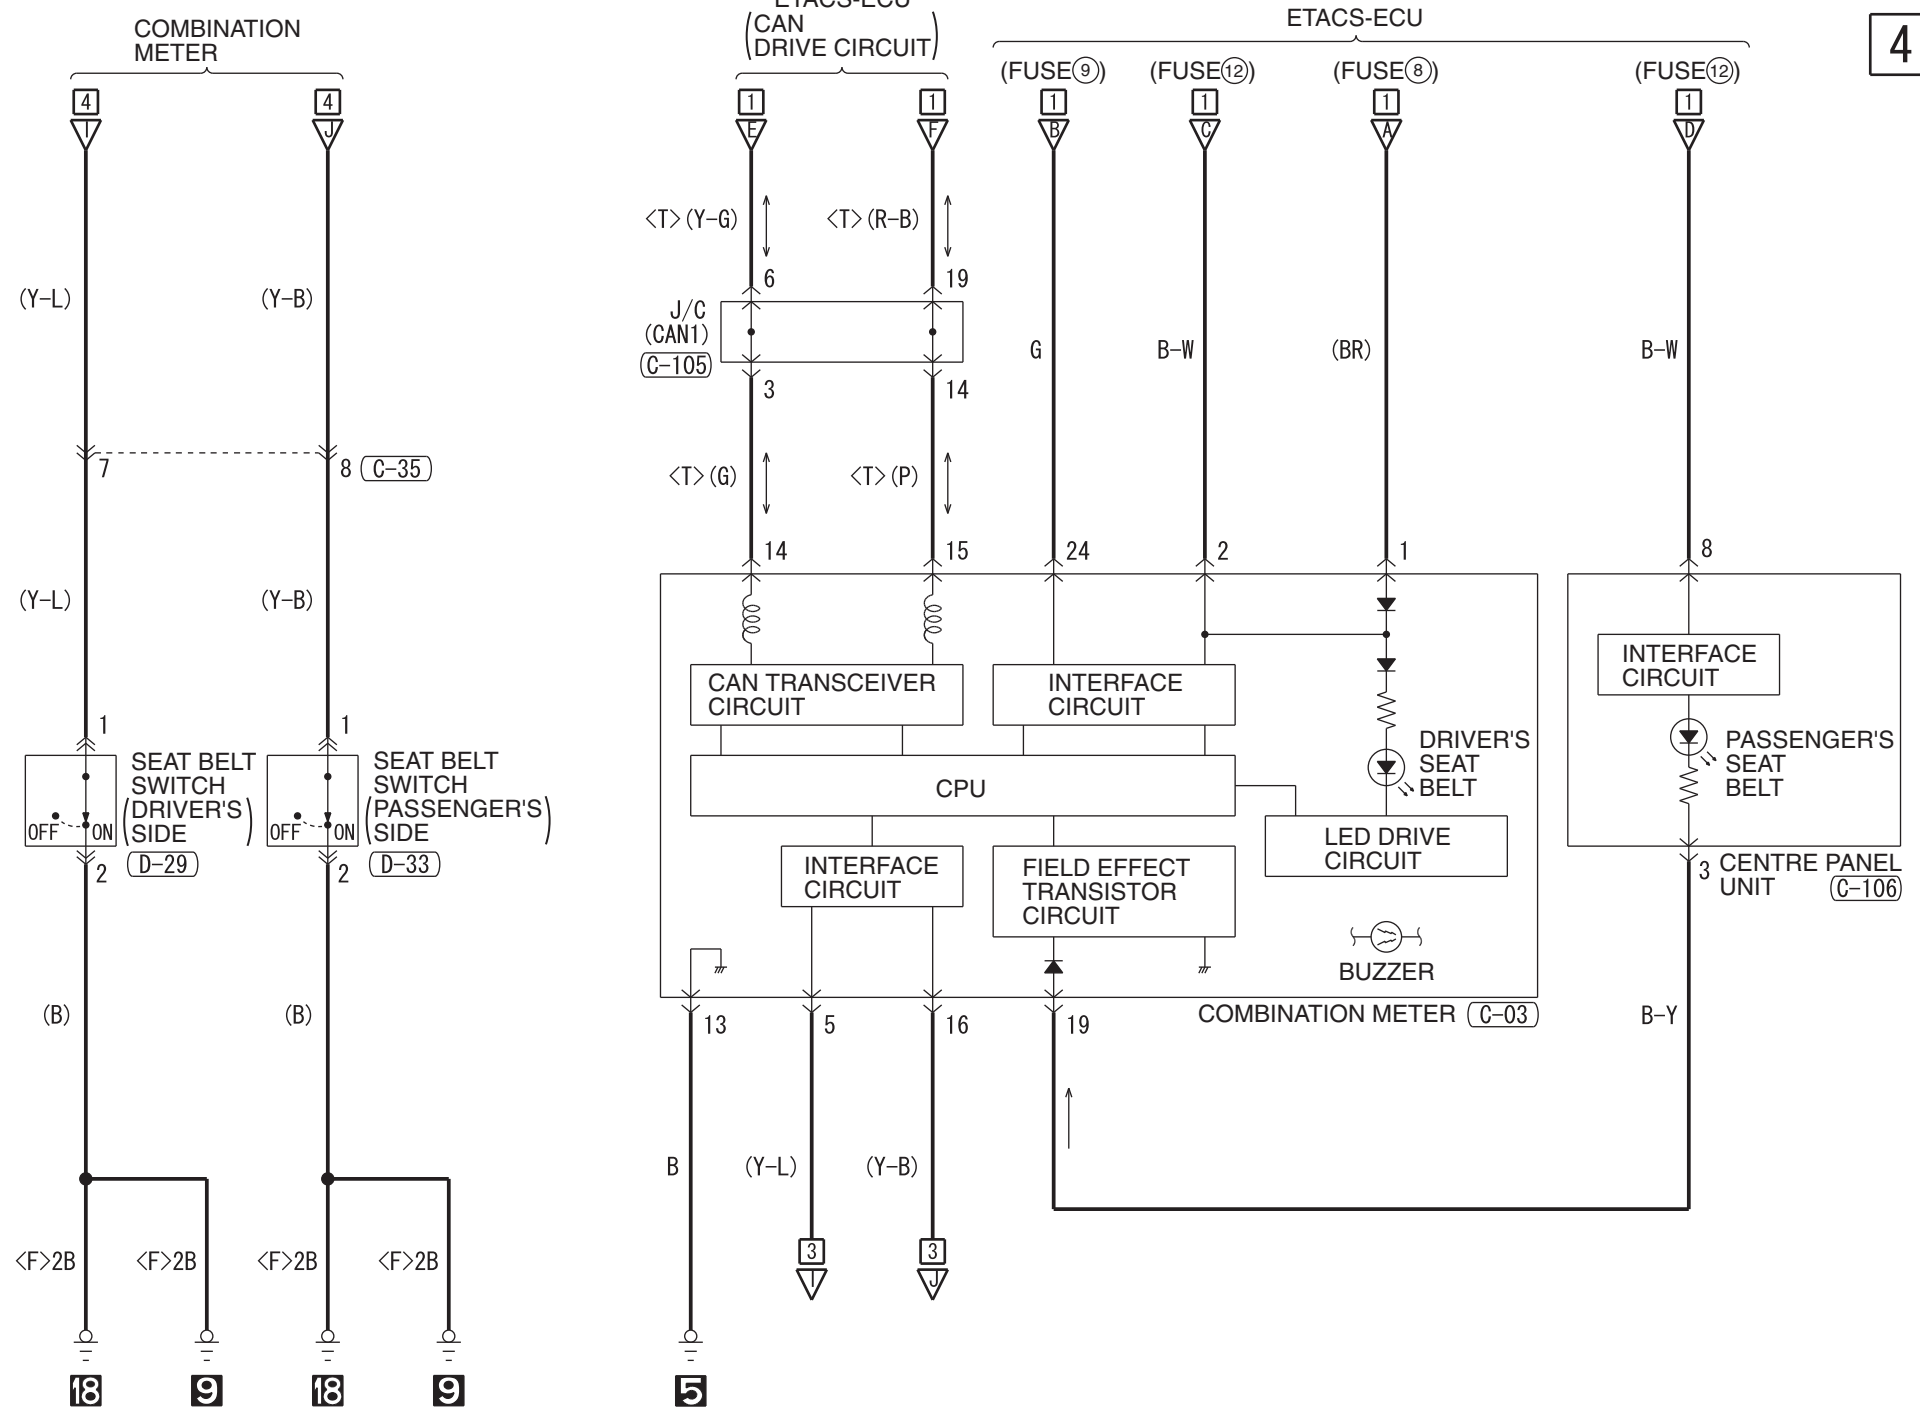

NOTE  
\*1: VEHICLES WITHOUT ASC  
\*2: VEHICLES WITH ASC

Wire colour code  
 B : Black    LG : Light green    G : Green    L : Blue    W : White    Y : Yellow    SB : Sky blue  
 BR : Brown    O : Orange    GR : Grey    R : Red    P : Pink    V : Violet    PU : Purple    SI : Silver