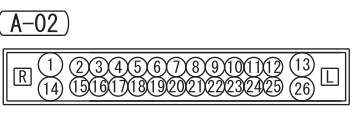

NOTE  
\*1: VEHICLES WITHOUT ASC  
\*2: VEHICLES WITH ASC

Wire colour code  
 B : Black    LG : Light green    G : Green    L : Blue    W : White    Y : Yellow    SB : Sky blue  
 BR : Brown    O : Orange    GR : Grey    R : Red    P : Pink    V : Violet    PU : Purple    SI : Silver