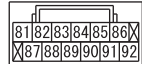

C-06

C-21

C-22

D-09

F-25

Wire colour code  
 B : Black LG : Light green G : Green L : Blue W : White Y : Yellow SB : Sky blue  
 BR : Brown O : Orange GR : Grey R : Red P : Pink V : Violet PU : Purple SI : Silver