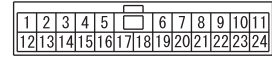

C-06

C-21

C-22

D-09

F-25

Wire colour code  
 B : Black LG : Light green G : Green L : Blue W : White Y : Yellow SB : Sky blue  
 BR : Brown O : Orange GR : Grey R : Red P : Pink V : Violet PU : Purple SI : Silver