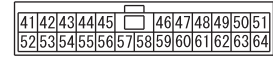

C-06

C-21

C-22

D-09

F-25

Wire colour code  
 B : Black LG : Light green G : Green L : Blue W : White Y : Yellow SB : Sky blue  
 BR : Brown O : Orange GR : Grey R : Red P : Pink V : Violet PU : Purple SI : Silver