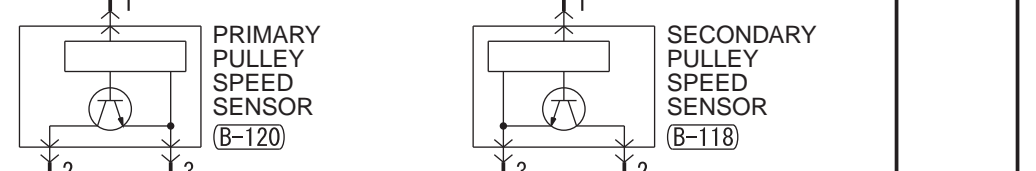

ETACS-ECU (FUSE 18)

0.85V

14

V

3

INHIBITOR SWITCH (B-121)

- BACK-UP LAMP
- MMCS
- REVERSING SENSOR SYSTEM
- SPARE CONNECTOR (FOR NAVIGATION SYSTEM)
- SPARE CONNECTOR (FOR TRAILER LAMPS)

CVT CONTROL RELAY

0.85V

20 (A-13)

CVT ASSEMBLY

0.85V

20 (A-13)

CVT-ECU (C-135)

(A-13)

(A-63)

(B-118)

(B-120)

(B-121)

(C-135)

(C-135)

Wire colour code

B : Black LG : Light green G : Green L : Blue W : White Y : Yellow SB : Sky blue
BR : Brown O : Orange GR : Grey R : Red P : Pink V : Violet PU : Purple SI : Silver