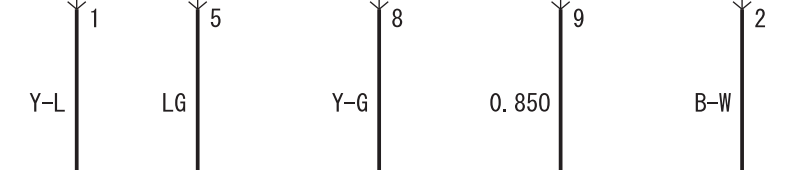

ETACS-ECU (FUSE 18)

0.85V

14

V

3

INHIBITOR SWITCH (B-121)

- BACK-UP LAMP
- MMCS
- REVERSING SENSOR SYSTEM
- SPARE CONNECTOR (FOR NAVIGATION SYSTEM)
- SPARE CONNECTOR (FOR TRAILER LAMPS)

CVT CONTROL RELAY

0.85V

20 (A-13)

CVT ASSEMBLY

0.85V

20 (A-13)

CVT-ECU (C-135)

(A-13)

(A-63)

(B-118)

(B-120)

(B-121)

(C-135)

(C-135)

Wire colour code

B : Black LG : Light green G : Green L : Blue W : White Y : Yellow SB : Sky blue
BR : Brown O : Orange GR : Grey R : Red P : Pink V : Violet PU : Purple SI : Silver