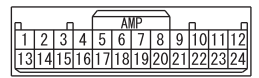

C-02

C-03

C-35

D-05

D-22

D-24

D-37

Wire colour code
 B : Black LG : Light green G : Green L : Blue W : White Y : Yellow SB : Sky blue
 BR : Brown O : Orange GR : Grey R : Red P : Pink V : Violet PU : Purple SI : Silver