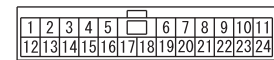

C-02

C-03

C-35

D-05

D-22

D-24

D-37

Wire colour code
 B : Black LG : Light green G : Green L : Blue W : White Y : Yellow SB : Sky blue
 BR : Brown O : Orange GR : Grey R : Red P : Pink V : Violet PU : Purple SI : Silver