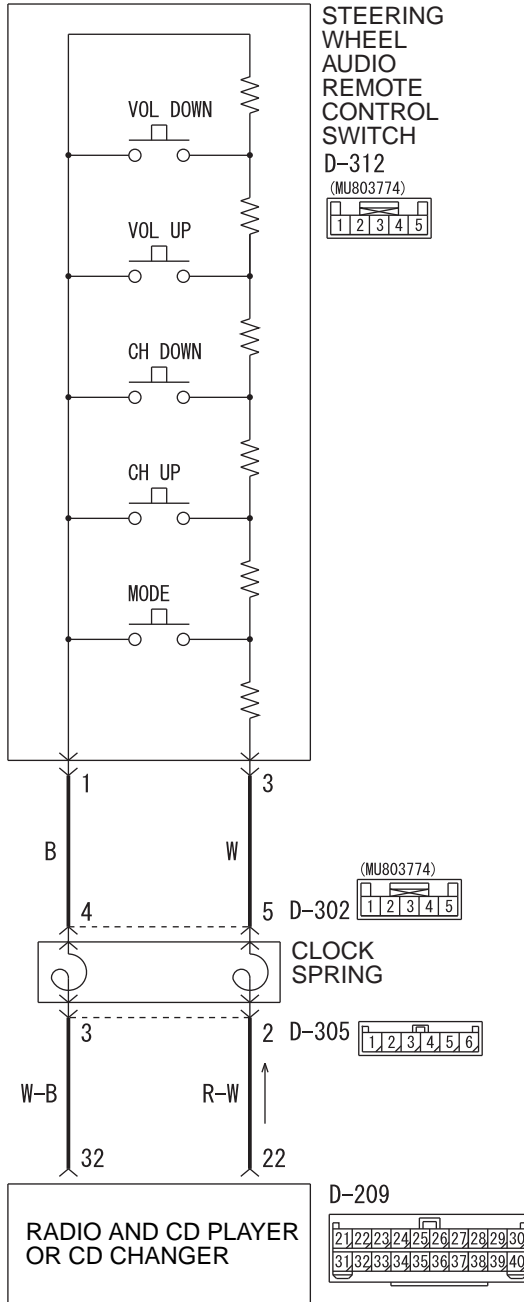

Steering Wheel Audio Remote Control Switch Circuit

Wire colour code

B : Black LG : Light green G : Green L : Blue W : White Y : Yellow SB : Sky blue
BR : Brown O : Orange GR : Grey R : Red P : Pink V : Violet PU : Purple SI : Silver