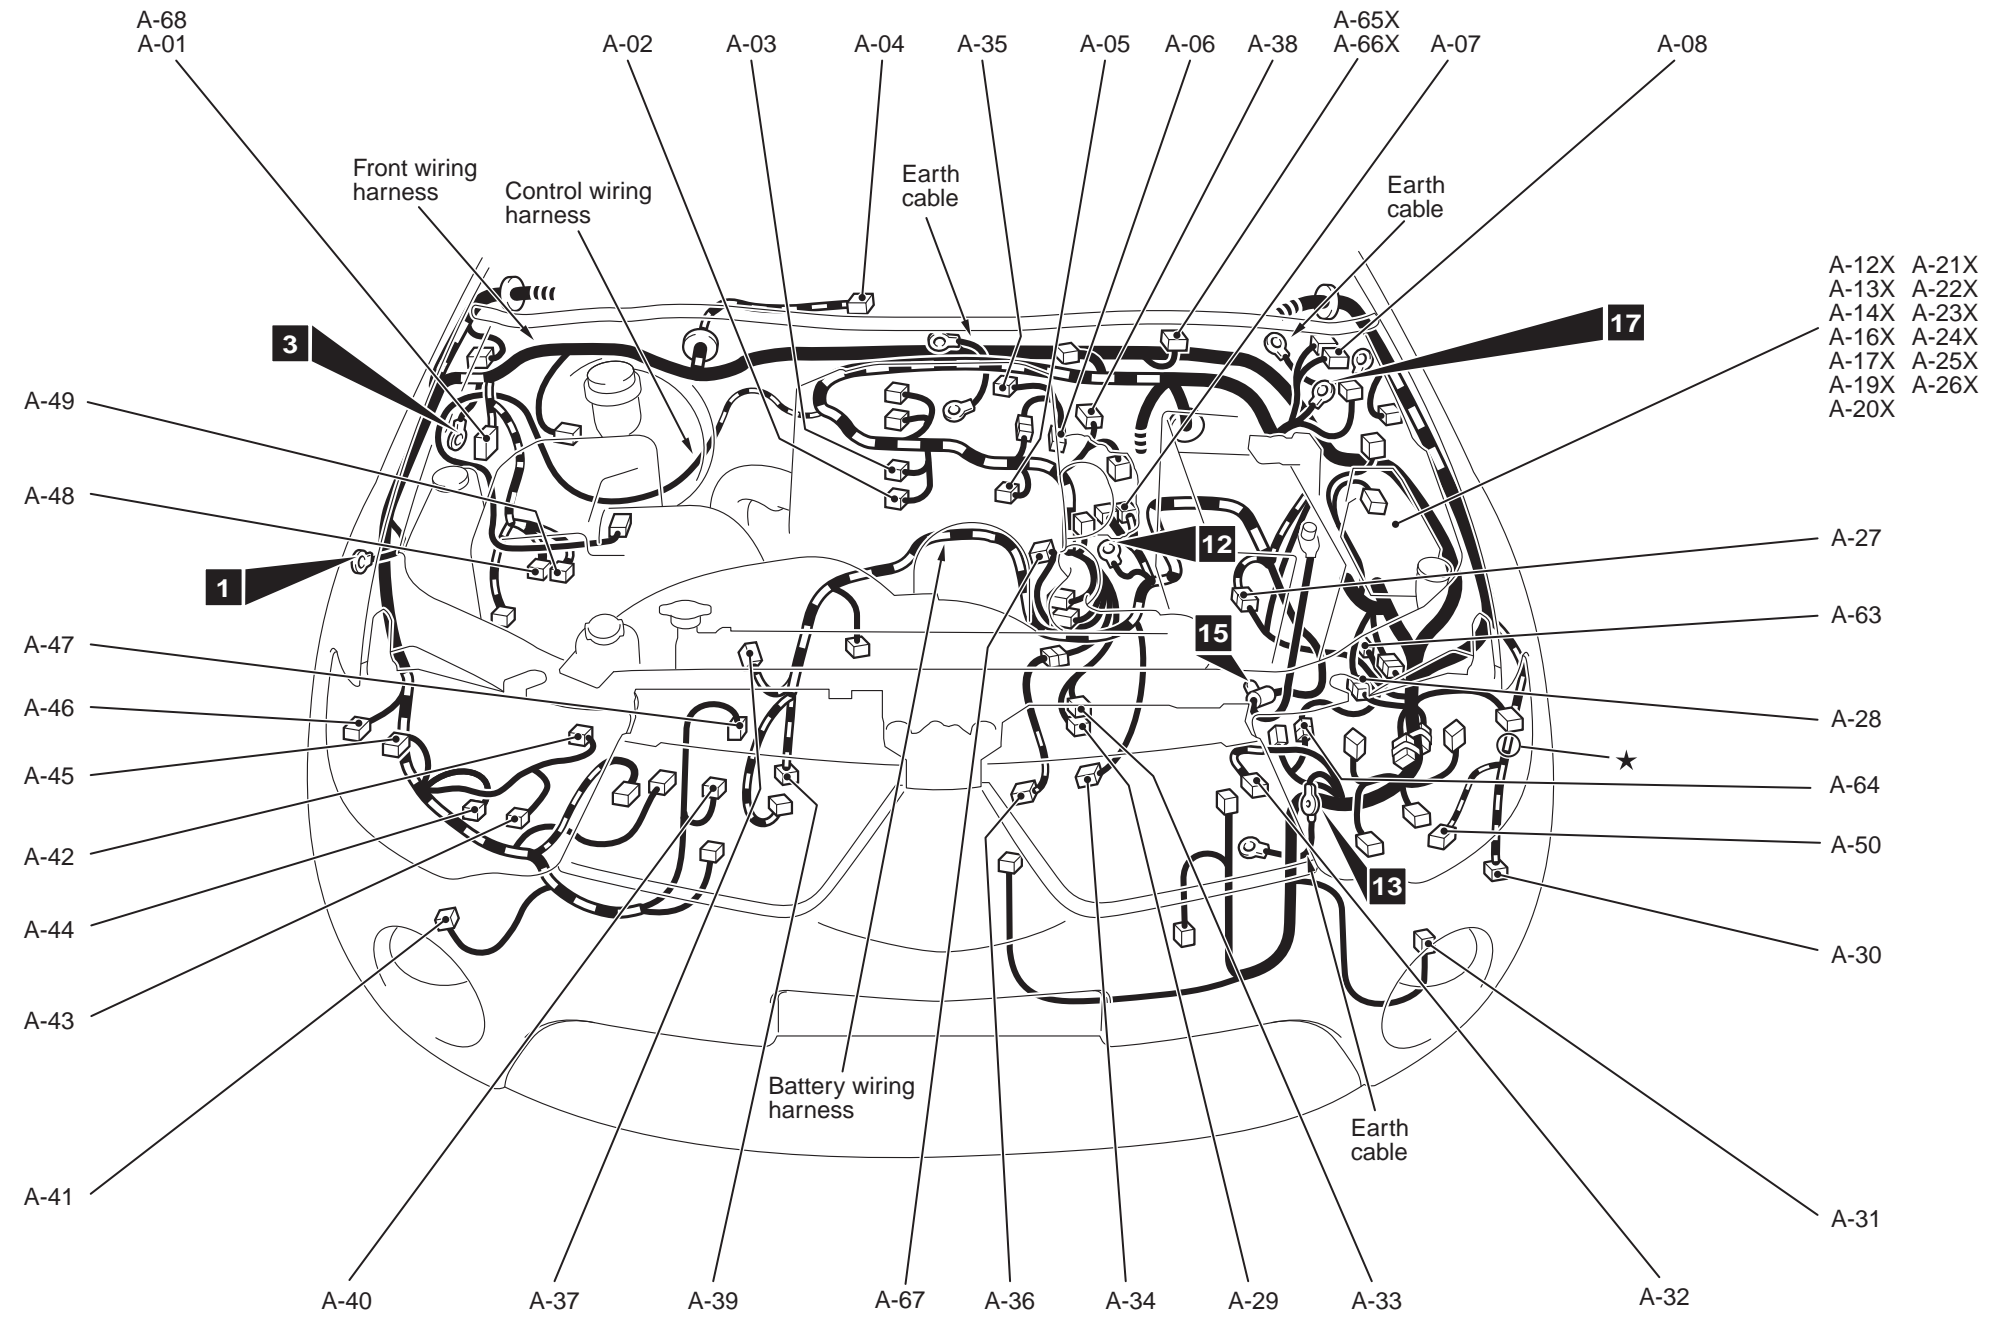

Connector symbol

A -01 thru -68

Connector colour code
 B : Black
 BR : Brown
 G : Green
 GR : Grey
 L : Blue
 None : Milk white
 O : Orange
 R : Red
 V : Violet
 Y : Yellow

A-12X A-21X
 A-13X A-22X
 A-14X A-23X
 A-16X A-24X
 A-17X A-25X
 A-19X A-26X
 A-20X