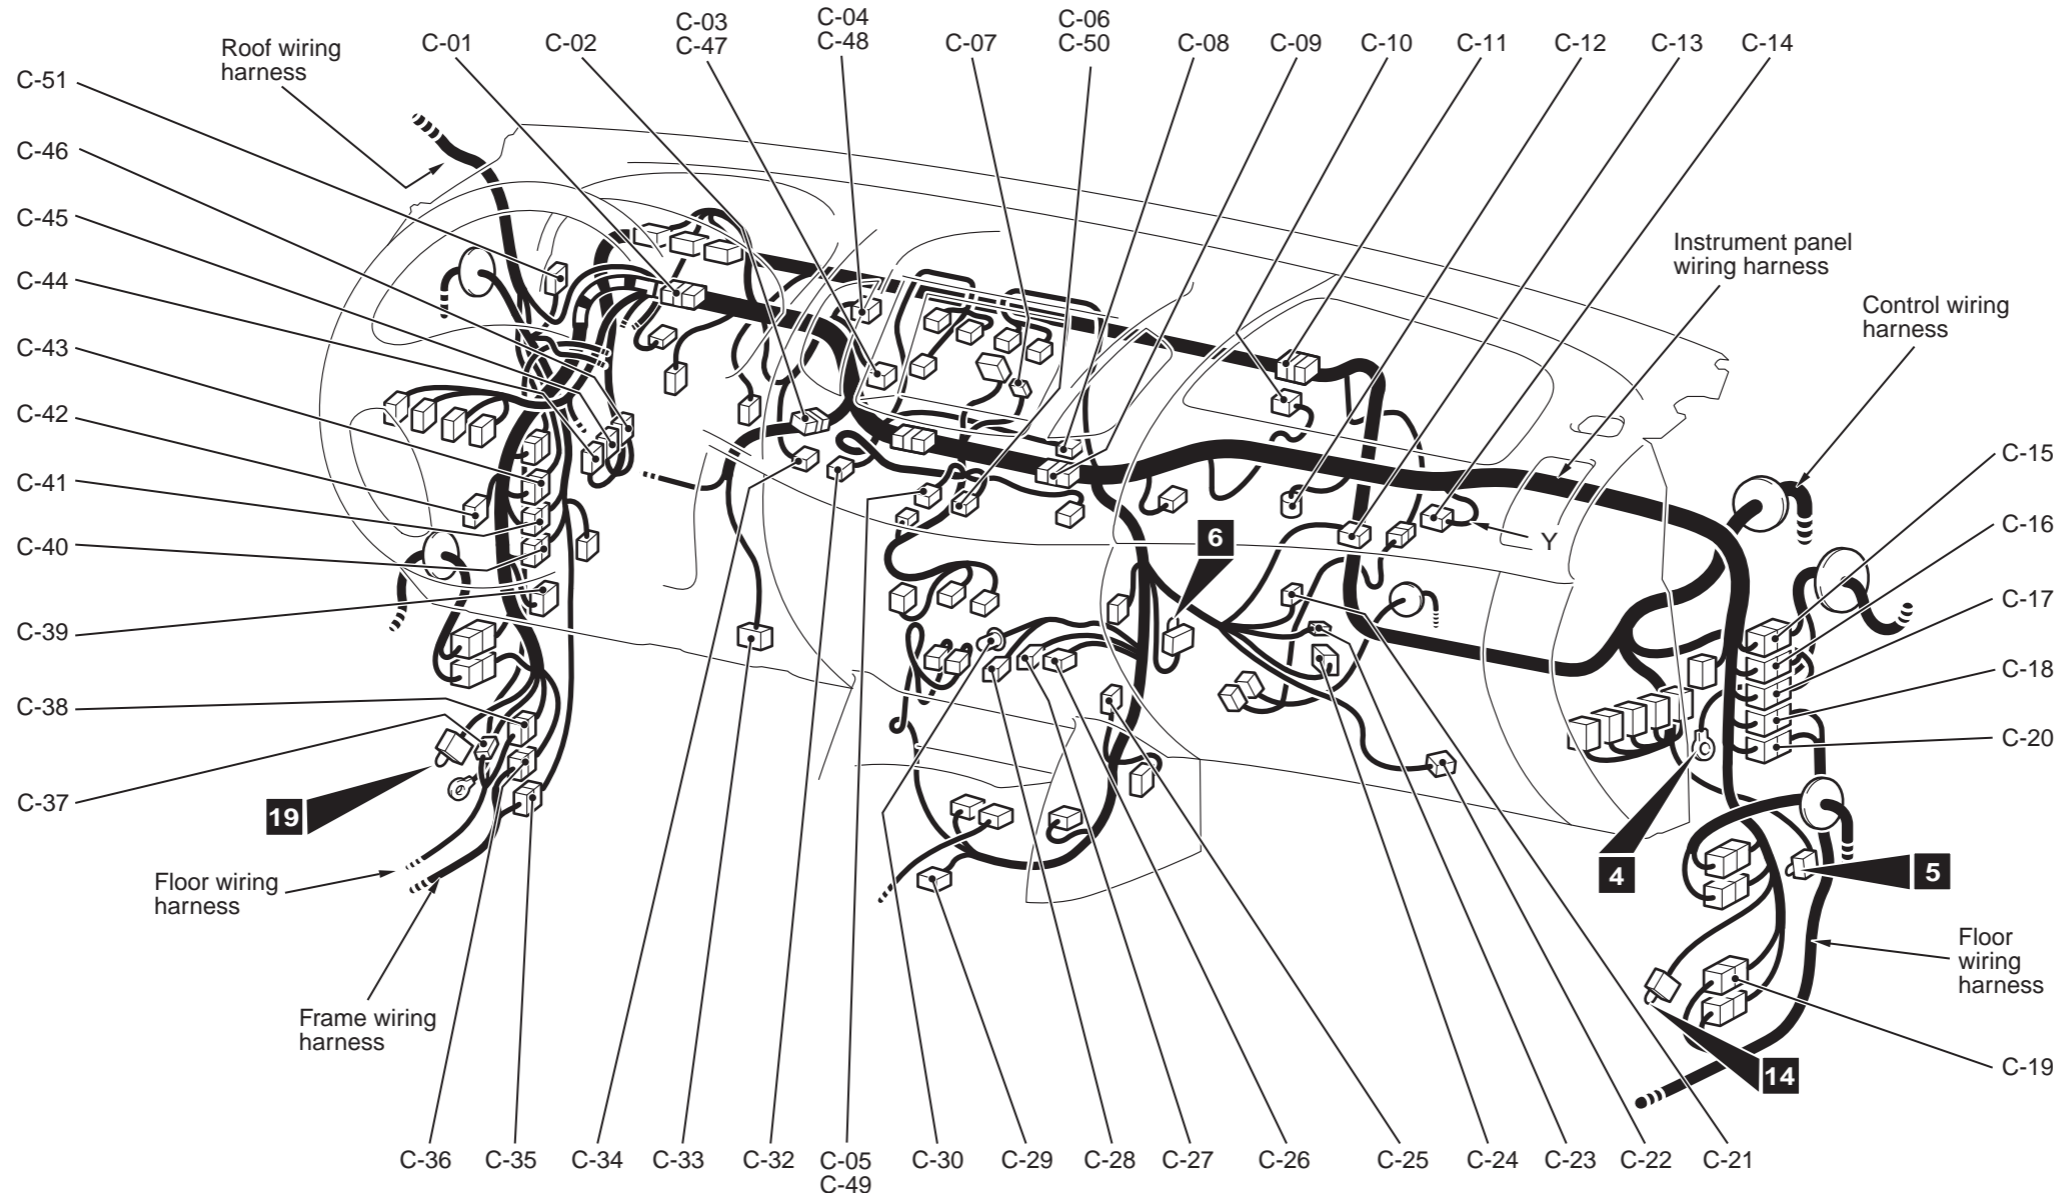

Connector symbol

C -01 thru -51

Connector colour code
 B : Black
 BR : Brown
 G : Green
 GR : Grey
 L : Blue
 None : Milk white
 O : Orange
 R : Red
 V : Violet
 Y : Yellow