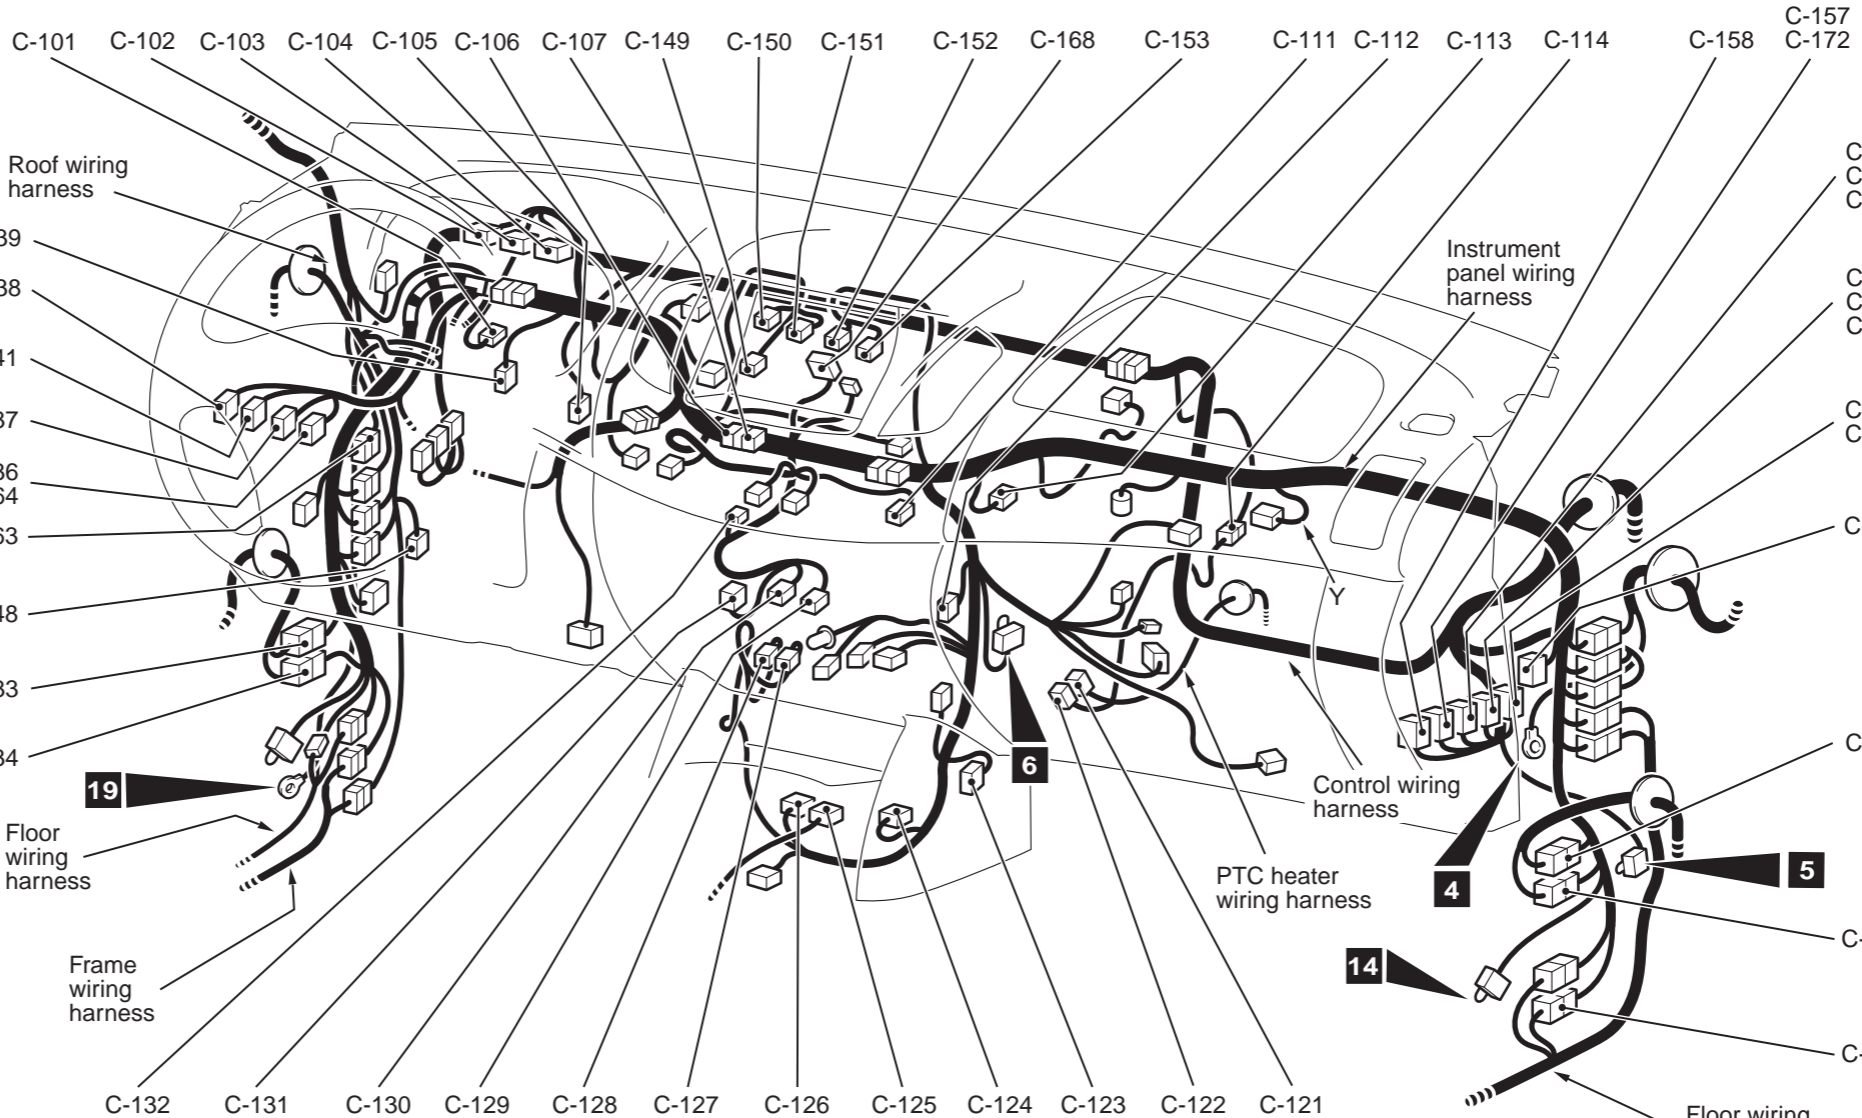

Connector symbol

C

-101
thru
-172

<Vehicles with side-airbag and curtain air bag>

- Connector colour code
- B : Black
 - BR : Brown
 - G : Green
 - GR : Grey
 - L : Blue
 - None : Milk white
 - O : Orange
 - R : Red
 - V : Violet
 - Y : Yellow