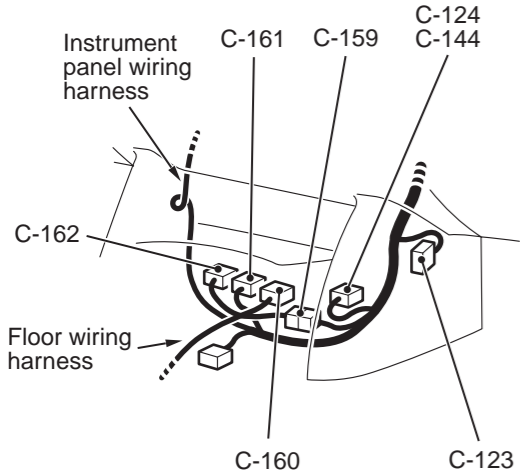

Connector symbol

C

-101
thru
-172

<Vehicles with side-airbag and curtain air bag>

- Connector colour code
- B : Black
 - BR : Brown
 - G : Green
 - GR : Grey
 - L : Blue
 - None : Milk white
 - O : Orange
 - R : Red
 - V : Violet
 - Y : Yellow