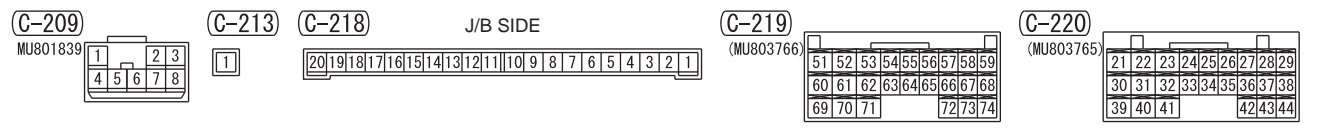

NOTE
 *1: EXCEPT VEHICLES FOR SOUTH AFRICA
 *2: VEHICLES WITH AUTO LAMP

Wire colour code
 B : Black LG : Light green G : Green L : Blue W : White Y : Yellow SB : Sky blue
 BR : Brown O : Orange GR : Grey R : Red P : Pink V : Violet PU : Purple SI : Silver