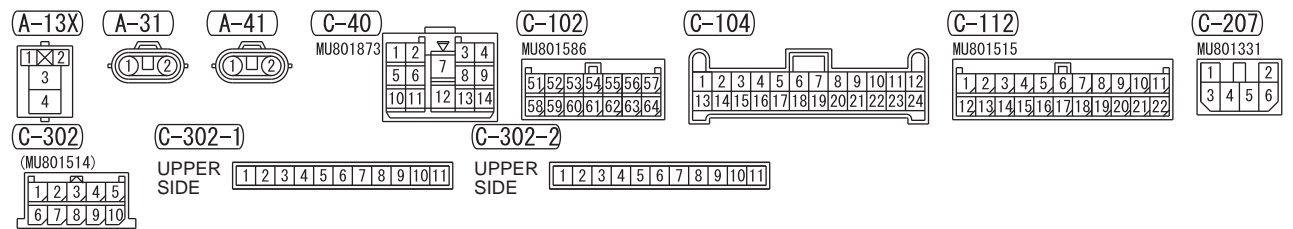

NOTE
 *1: EXCEPT VEHICLES FOR SOUTH AFRICA
 *2: VEHICLES WITH AUTO LAMP

Wire colour code
 B : Black LG : Light green G : Green L : Blue W : White Y : Yellow SB : Sky blue
 BR : Brown O : Orange GR : Grey R : Red P : Pink V : Violet PU : Purple SI : Silver